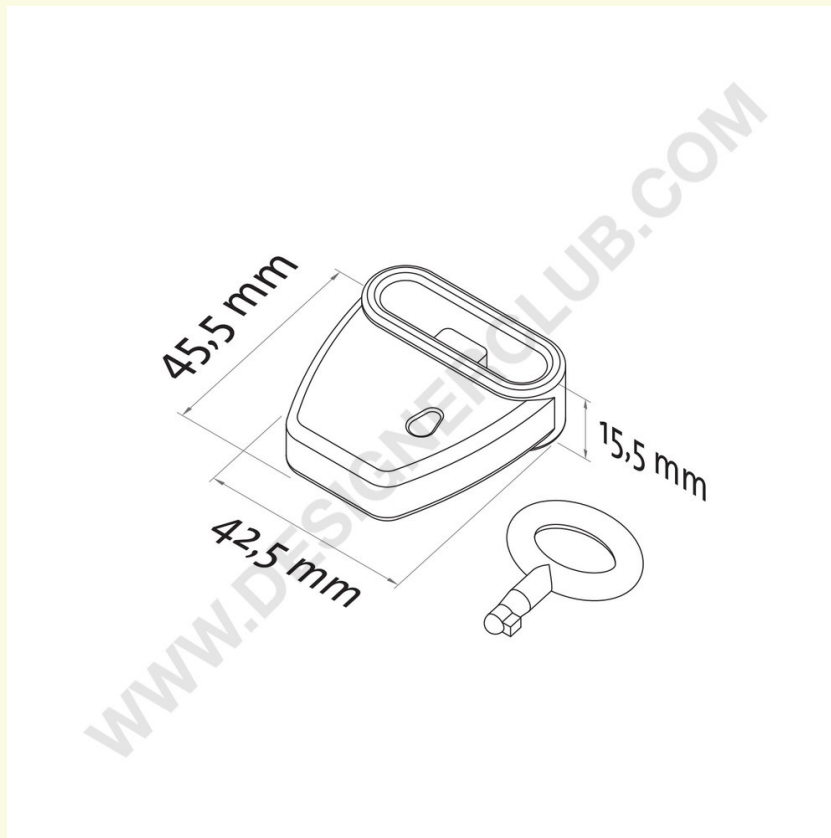

Datasheet

REF: 114 125

Białe zabezpieczenie antykradzieżowe dla podwójnego bolca z dołączonym kluczem - 45,5 mm x 42,5 mm

Biała blokada antykradzieżowa na plastikowe i metalowe podwójne bolce.

Wymiary: 45,5 mm x 42,5 mm.

Do użytku z dołączonym kluczem.

Dostępna również w kolorze czerwonym: ref. 114 120.

Designer Club S.R.L. Via 2 Giugno 28, 21022, Azzate (VA) , Italy

Designer Club zastrzega sobie prawo do zmiany specyfikacji i wymiarów produktów bez powiadomienia, z wyjątkiem błędów lub pomyłek. Copyright Designer Club s.r.l. 2023.