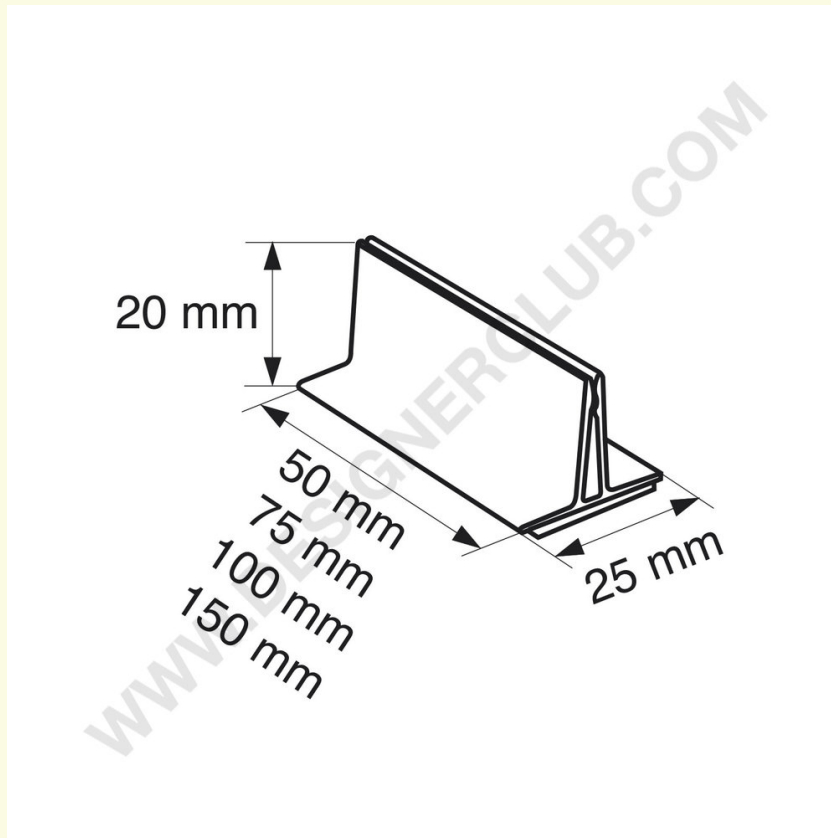

Datasheet

REF: 406 516

Uchwyt do kartek samoprzylepnych mm. 75

Przezroczysty plastikowy uchwyt na karty samoprzylepne , pasuje do grubości od 0,6 do 2 mm. Szerokość: mm. 25 długość : 75 mm.

+39 0332 455 360 www.designerclub.com commerciale@designerclub.com
Designer Club S.R.L. Via 2 Giugno 28, 21022, Azzate (VA) , Italy