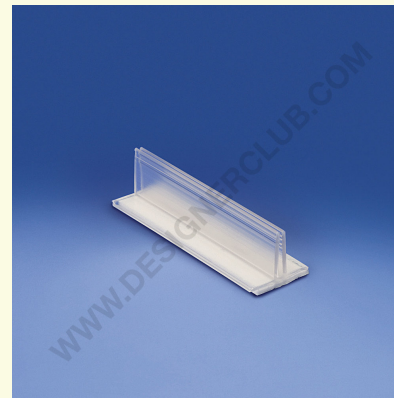

Datasheet

REF: 406 516

Uchwyt do kartek samoprzylepnych mm. 75

Przezroczysty plastikowy uchwyt na karty samoprzylepne , pasuje do grubości od 0,6 do 2 mm. Szerokość: mm. 25 długość : 75 mm.

+39 0332 455 360 www.designerclub.com commerciale@designerclub.com
Designer Club S.R.L. Via 2 Giugno 28, 21022, Azzate (VA) , Italy