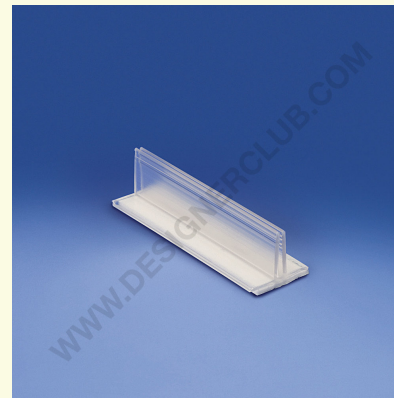

Datasheet

REF: 406 517

Uchwyt do kartek samoprzylepnych mm. 100

Przezroczysty plastikowy uchwyt na karty samoprzylepne, pasuje do grubości od 0,6 do 2 mm. Szerokość: mm. 25 Długość: 100 mm.

+39 0332 455 360 www.designerclub.com commerciale@designerclub.com
Designer Club S.R.L. Via 2 Giugno 28, 21022, Azzate (VA), Italy