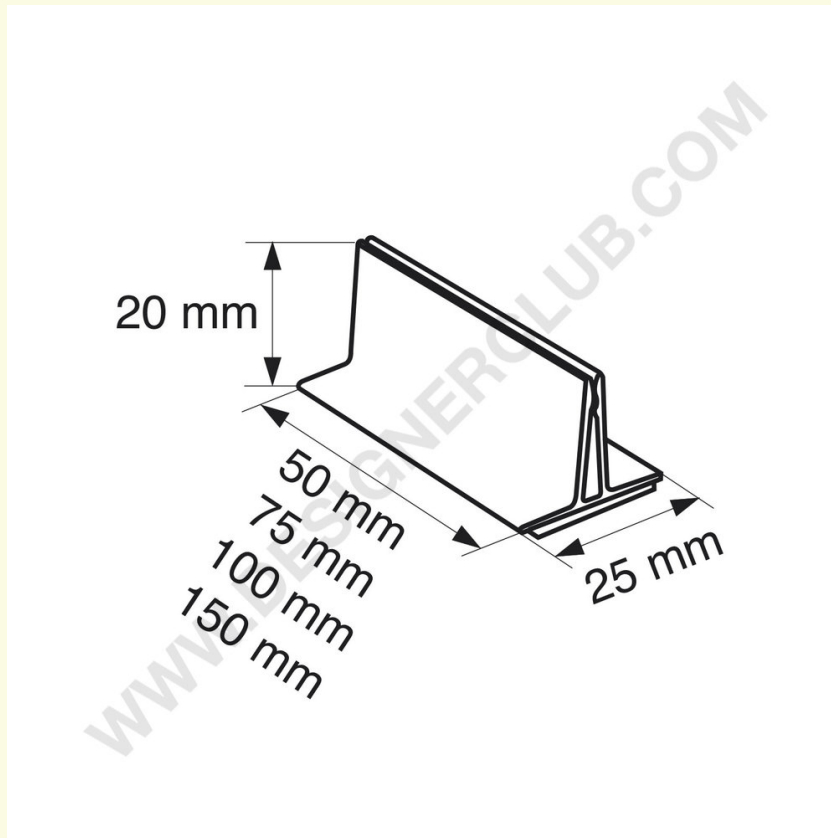

Datasheet

REF: 406 517

Uchwyt do kartek samoprzylepnych mm. 100

Przezroczysty plastikowy uchwyt na karty samoprzylepne, pasuje do grubości od 0,6 do 2 mm. Szerokość: mm. 25 Długość: 100 mm.

+39 0332 455 360 www.designerclub.com commerciale@designerclub.com
Designer Club S.R.L. Via 2 Giugno 28, 21022, Azzate (VA), Italy