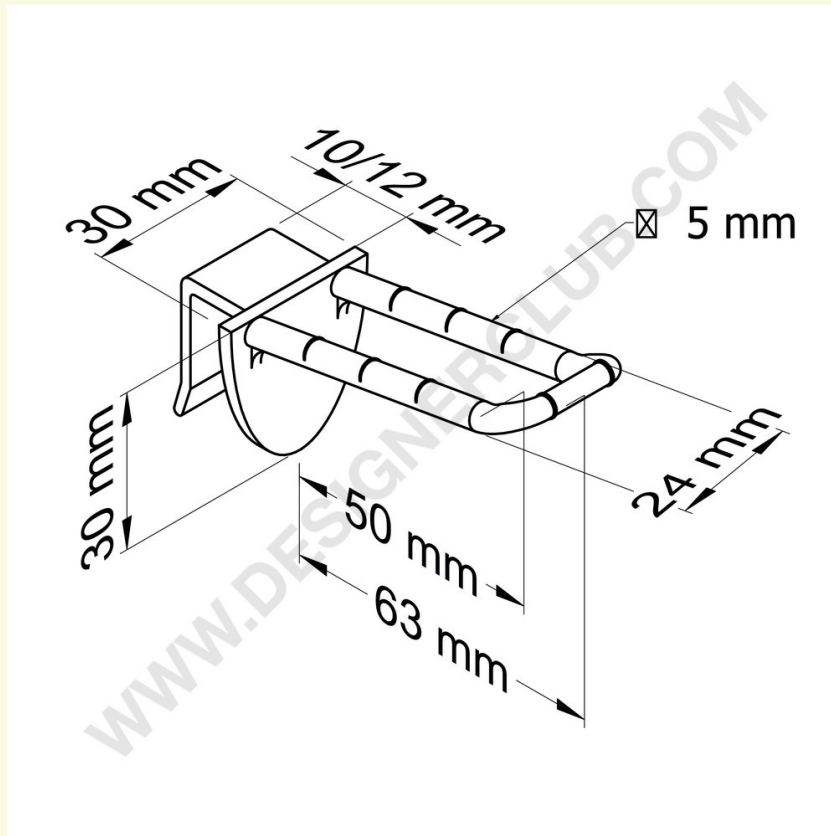

## Datasheet

**REF: 144 720**

Uniwersalny podwójny kolek z tworzywa sztucznego mm. 50 przezroczysty dla grubości mm. 10-12 z zaokrąglonym frontem do uchwytów na etykiety

Uniwersalny podwójny klocek przezroczysty mm. 50 z zaokrąglonym frontem do uchwytów etykiet  
Pasuje do grubości 10-12 mm.