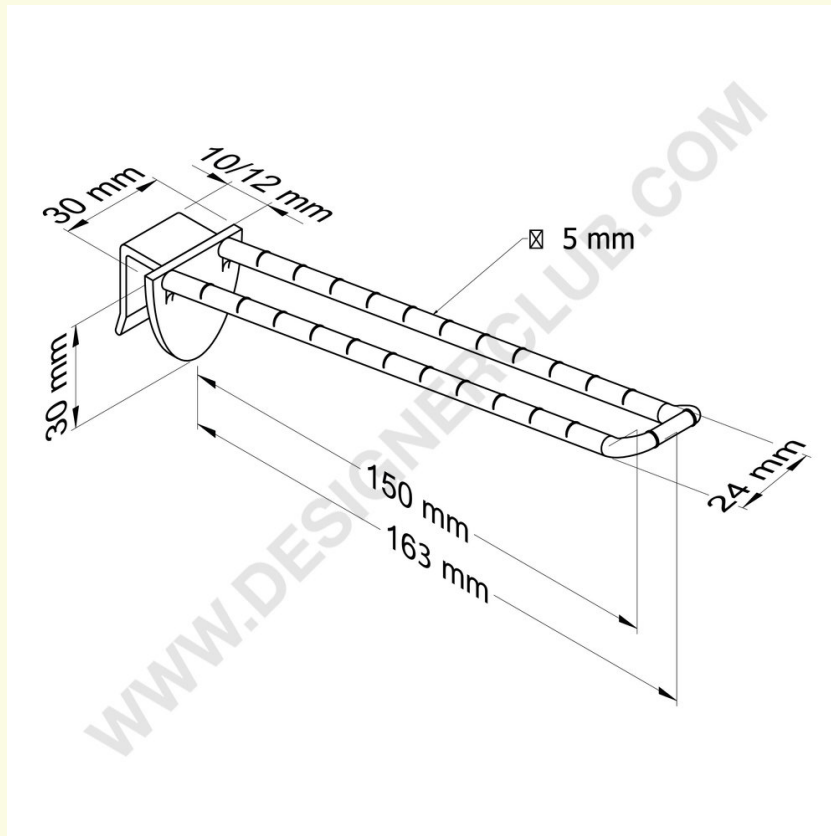

Datasheet

REF: 144 722

Uniwersalny podwójny kolek z tworzywa sztucznego mm. 150 przezroczysty dla grubości mm. 10-12 z zaokrąglonym frontem do uchwytów na etykiety

Uniwersalny podwójny kolek transparentny mm. 150 z zaokrąglonym frontem do mocowania etykiet
Pasuje do grubości 10-12 mm.