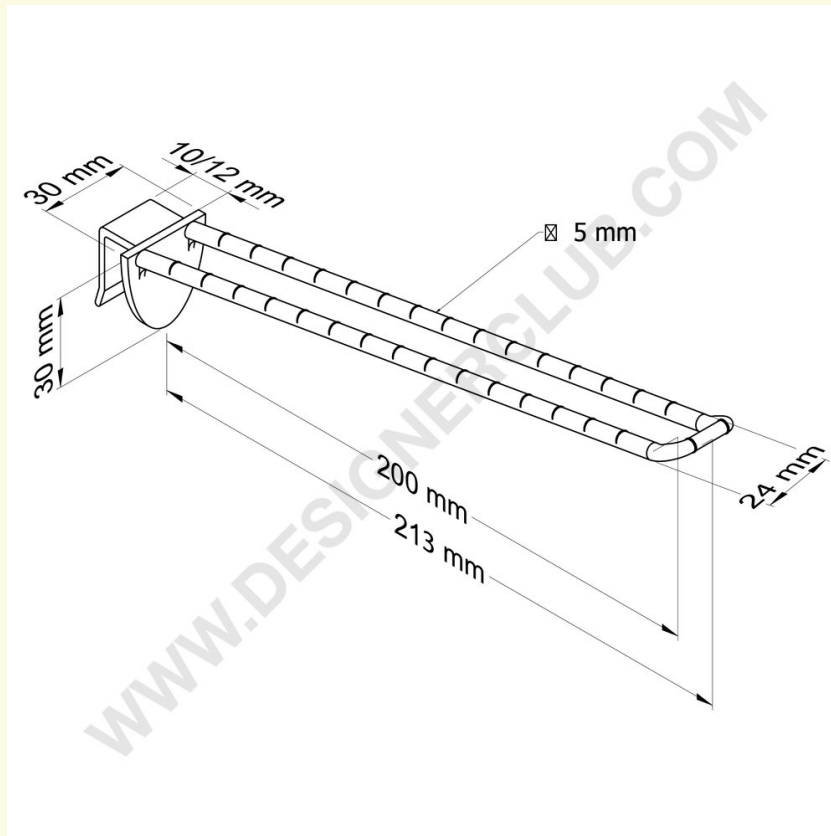

REF: 144 723

Uniwersalny podwójny kolek z tworzywa sztucznego mm. 200 przezroczysty dla grubości mm. 10-12 z zaokrąglonym frontem do uchwytów na etykiety

Uniwersalny podwójny klocek przezroczysty mm. 200 z zaokrąglonym frontem do uchwytów na etykiety
Pasuje do grubości 10-12 mm.