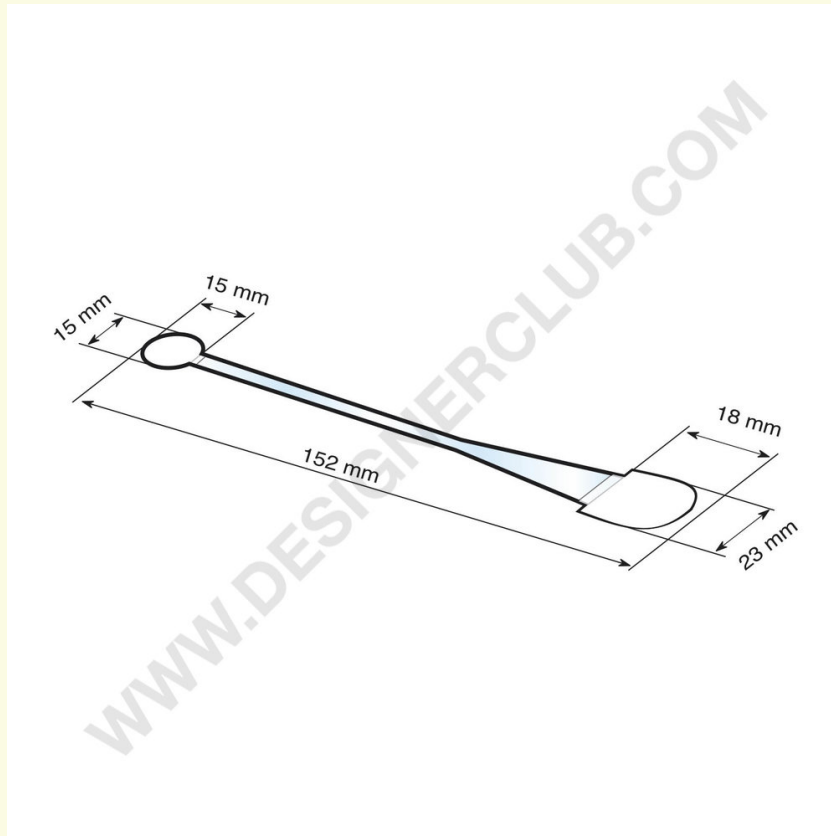

Datasheet

REF: 112 075

Wobblery półkowe w kształcie 150 PET ♻️

Z taśmą piankową o długości 150 mm, system łatwego odklejania.
PET ♻️.

+39 0332 455 360 www.designerclub.com commerciale@designerclub.com
Designer Club S.R.L. Via 2 Giugno 28, 21022, Azzate (VA), Italy