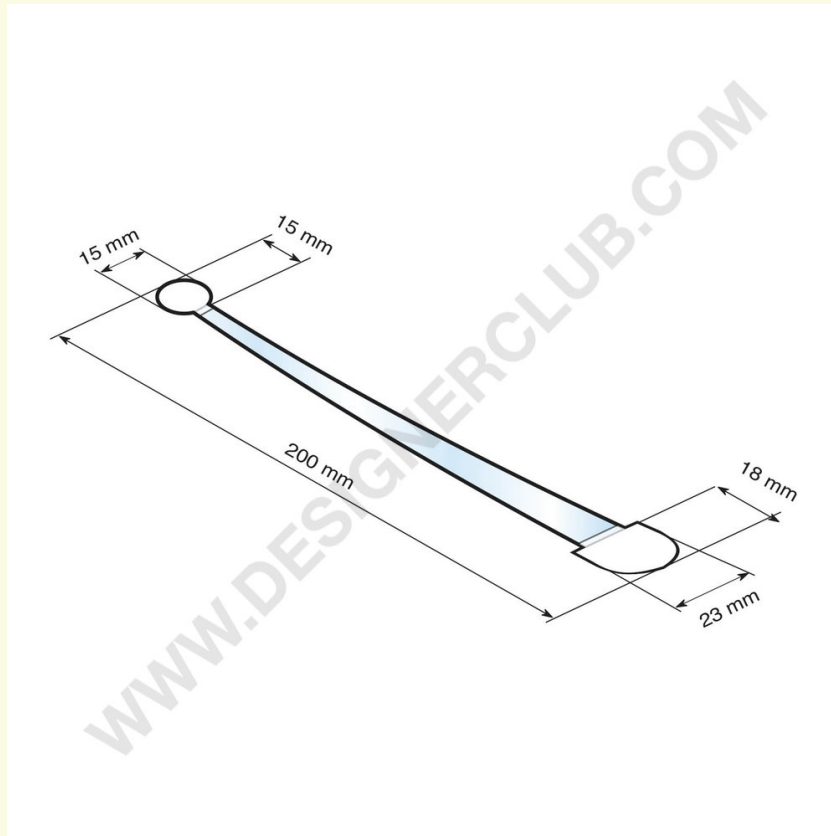

## Datasheet

**REF: 112 077**

**Wobblery półkowe kształtowe 200 PET** ♻️

Z taśmą piankową o długości 200 mm, system łatwego odklejania.  
PET ♻️.

+39 0332 455 360      [www.designerclub.com](http://www.designerclub.com)      [commerciale@designerclub.com](mailto:commerciale@designerclub.com)  
Designer Club S.R.L. Via 2 Giugno 28, 21022, Azzate (VA) , Italy