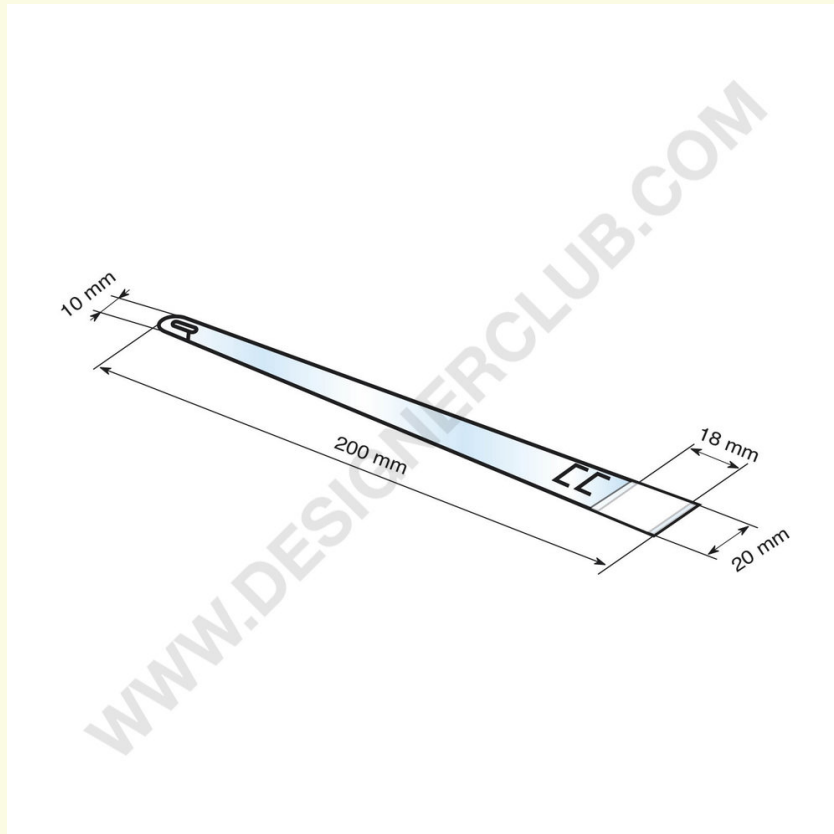

Datasheet

REF: 112 076
Wobler kanału zwrotnego PET ♻️

Z taśmą piankową o długości 200 mm, system łatwego odklejania.

PET ♻️.

+39 0332 455 360 www.designerclub.com commerciale@designerclub.com
Designer Club S.R.L. Via 2 Giugno 28, 21022, Azzate (VA) , Italy