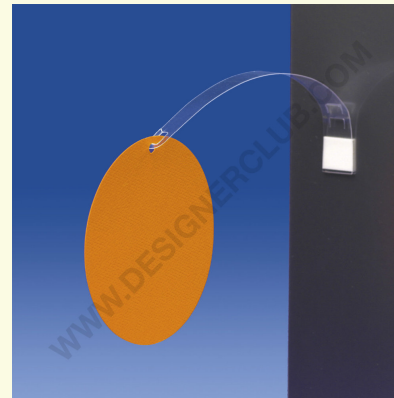

Datasheet

REF: 112 076
Wobler kanału zwrotnego PET ♻️

Z taśmą piankową o długości 200 mm, system łatwego odklejania.

PET ♻️.

+39 0332 455 360 www.designerclub.com commerciale@designerclub.com
Designer Club S.R.L. Via 2 Giugno 28, 21022, Azzate (VA) , Italy