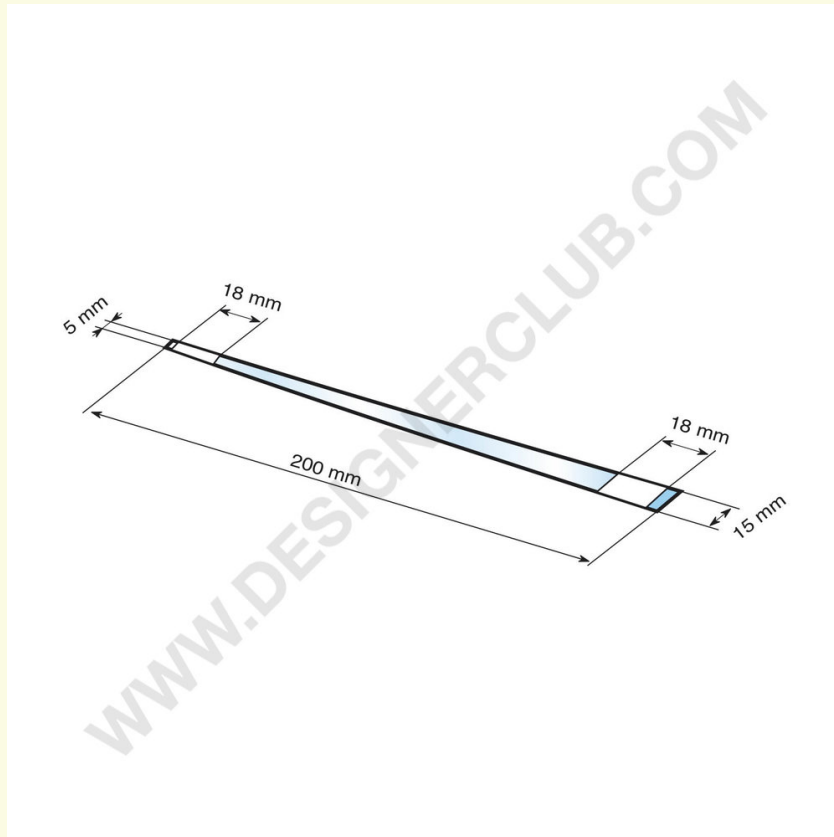

Datasheet

REF: 112 072
Prosty wobler PET ♻️

Z taśmą piankową o długości 200 mm.
PET ♻️.

+39 0332 455 360 www.designerclub.com commerciale@designerclub.com
Designer Club S.R.L. Via 2 Giugno 28, 21022, Azzate (VA) , Italy