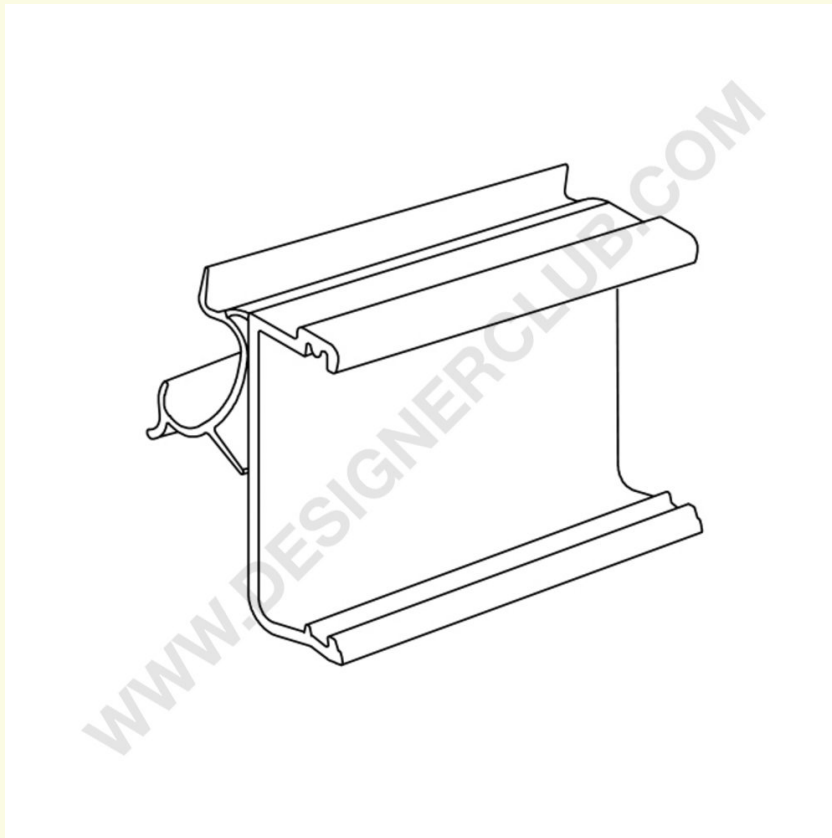

Datasheet

REF: 352 150

Elektroniczny uchwyt na etykiety 33 x 45 mm, etykiety Pricer, Hanshow e Altierre

- Obsługa indywidualnego uchwytu etykiet elektronicznych.
- Kompatybilny z etykietami elektronicznymi Pricer, Hanshow, Altierre.
- 2 kąty odczytu.