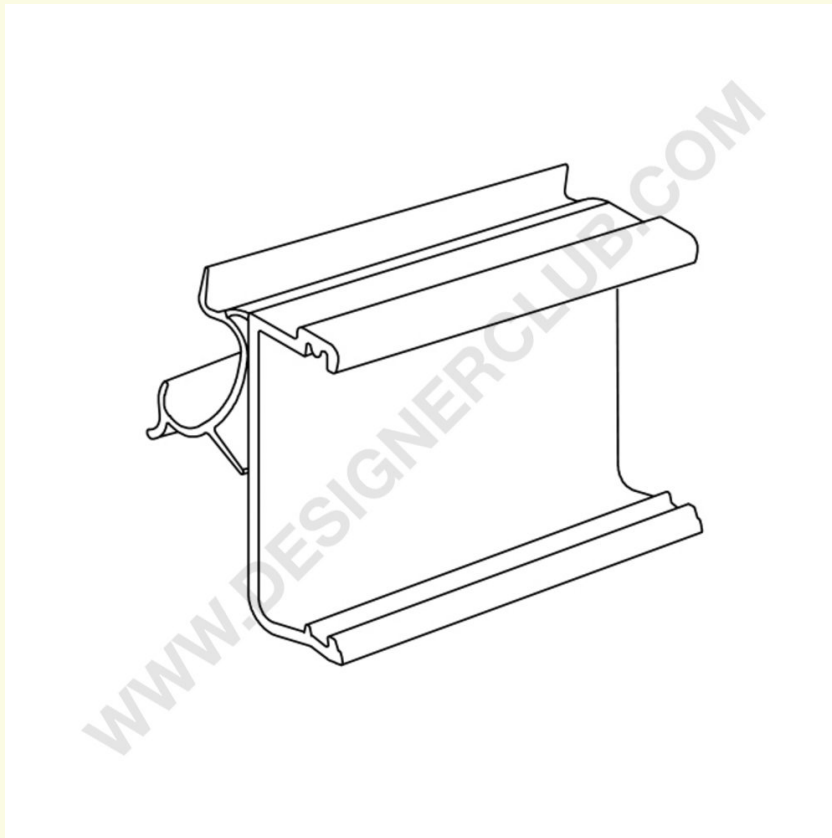

## Datasheet

**REF: 352 150**

Elektroniczny uchwyt na etykiety 33 x 45 mm, etykiety Pricer, Hanshow e Altierre

- Obsługa indywidualnego uchwytu etykiet elektronicznych.
- Kompatybilny z etykietami elektronicznymi Pricer, Hanshow, Altierre.
- 2 kąty odczytu.