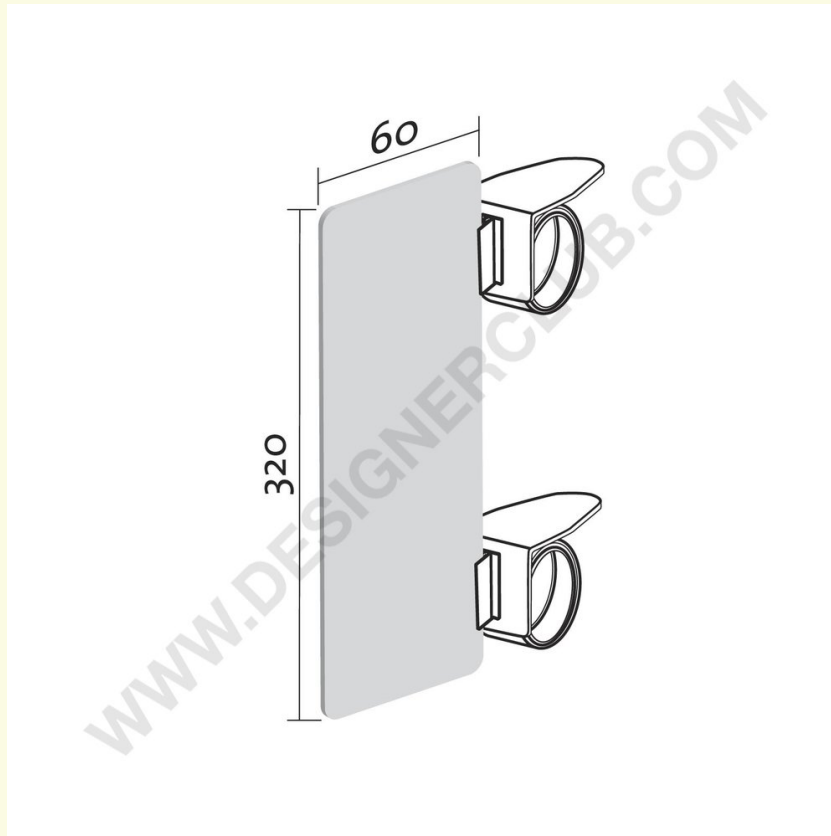

Datasheet

REF: 122 227

Panel do klipsów ślimakowych z chwytakiem samoprzylepnym cm 32x6

Przekaz flagowy jest idealny do wskazania przedmiotu wzdłuż przejścia. Realizujemy zestawy do wysłania do punktu sprzedaży i sitodruku panelu. Składa się z: 1 panel i 2 klipsy ślimakowe z chwytakiem samoprzylepnym nr ref. 112 215 (nie dotyczy).