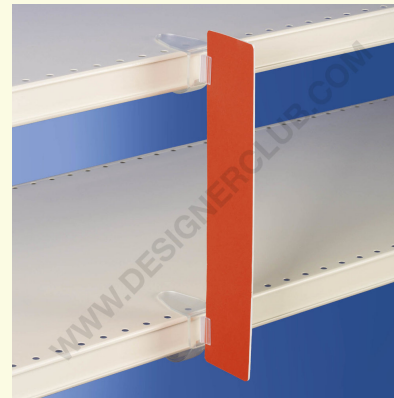

Datasheet

REF: 122 227

Panel do klipsów ślimakowych z chwytakiem samoprzylepnym cm 32x6

Przekaz flagowy jest idealny do wskazania przedmiotu wzdłuż przejścia. Realizujemy zestawy do wysłania do punktu sprzedaży i sitodruku panelu. Składa się z: 1 panel i 2 klipsy ślimakowe z chwytakiem samoprzylepnym nr ref. 112 215 (nie dotyczy).