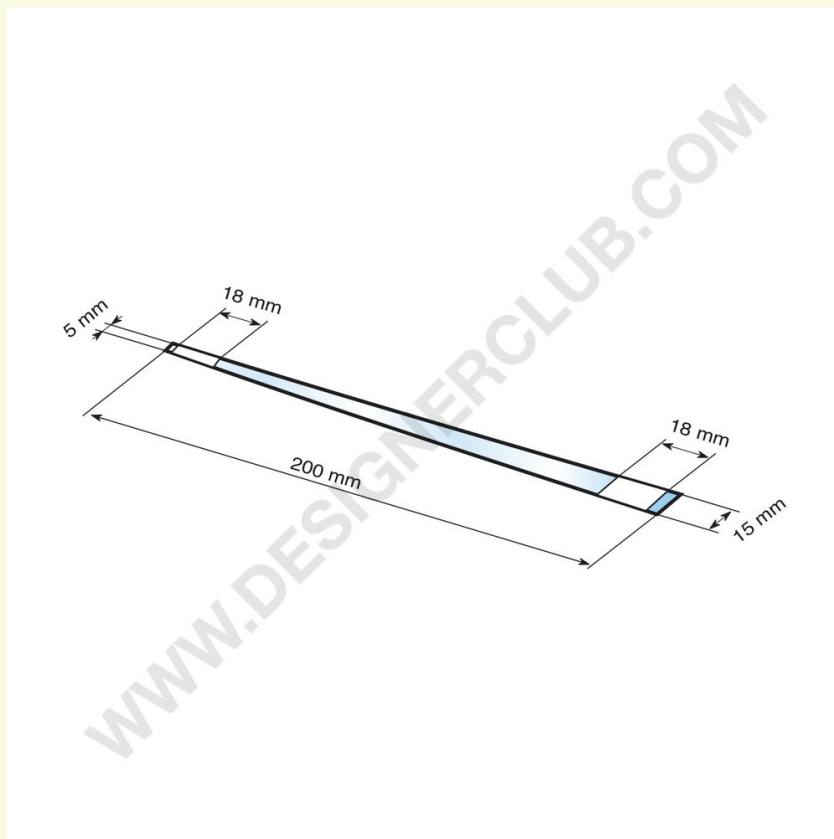

Ficha técnica

REF: 112 072
Balancim reto PET ♻️

Com fita de espuma, 200 mm. de comprimento.
PET ♻️.

+39 0332 455 360 www.designerclub.com commerciale@designerclub.com
Designer Club S.R.L. Via 2 Giugno 28, 21022, Azzate (VA) , Italy