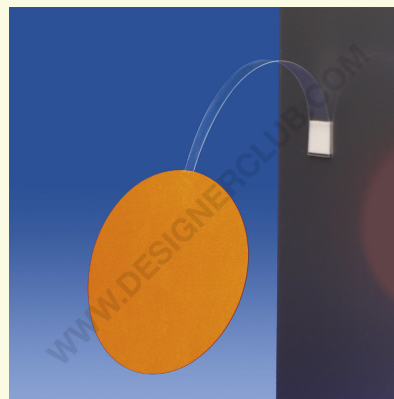

Ficha técnica

REF: 112 072
Balancim reto PET ♻️

Com fita de espuma, 200 mm. de comprimento.
PET ♻️.

+39 0332 455 360 www.designerclub.com commerciale@designerclub.com
Designer Club S.R.L. Via 2 Giugno 28, 21022, Azzate (VA) , Italy