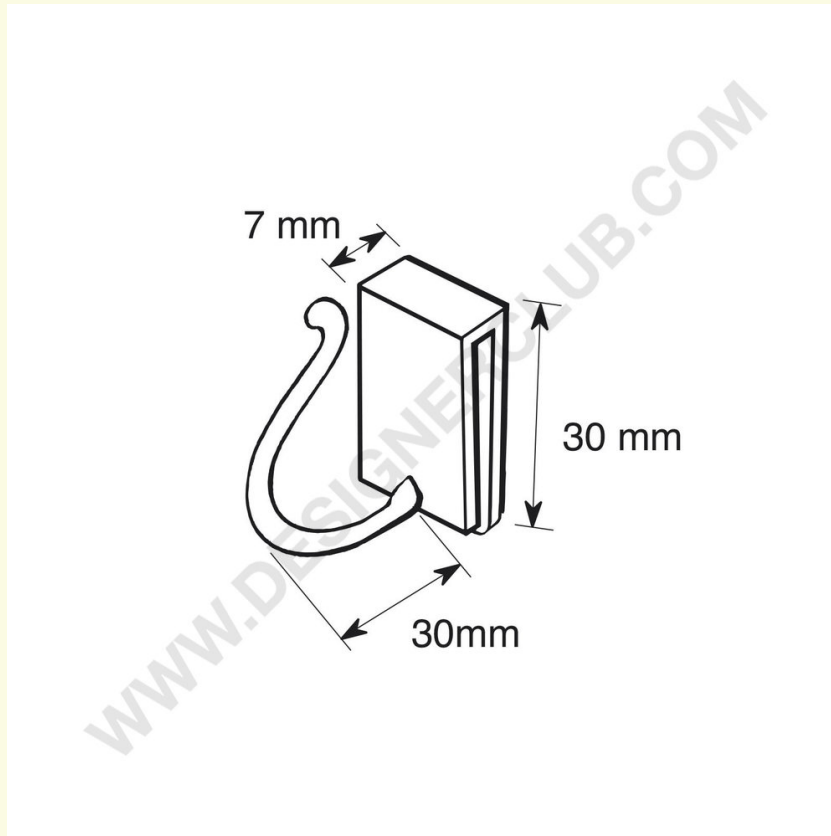

## Ficha técnica

**REF: 142 035**  
Cupão de Cupão

Ferros brancos de plástico para pendurar bolhas, cupões ou compradores Diâmetro do gancho mm. 28A pedido, disponível com uma almofada adesiva na parte de trás.