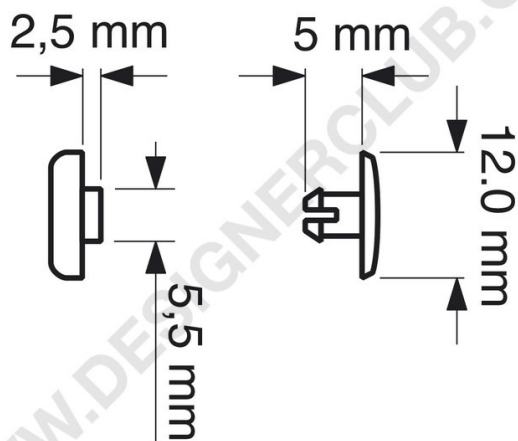

Ficha técnica

REF: 112 190 AC
EMPURRAR CABEÇA DOS PINOS Ø 12 MM - PINO 12

Premir botões para montar mm. 2,5 preto.

+39 0332 455 360 www.designerclub.com commerciale@designerclub.com
Designer Club S.R.L. Via 2 Giugno 28, 21022, Azzate (VA), Italy