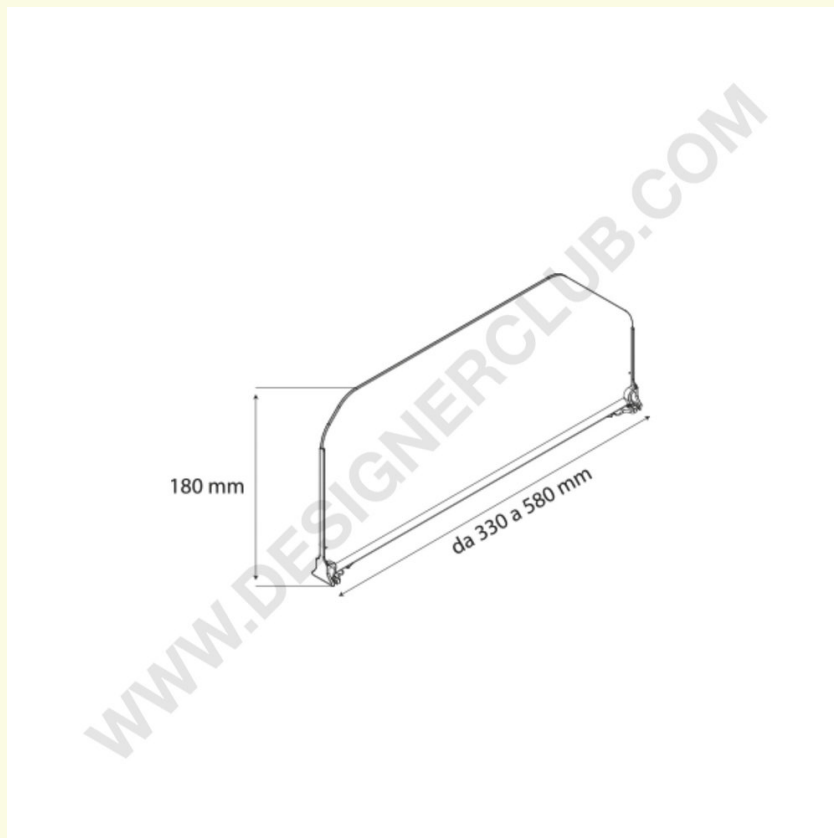

Ficha técnica

REF: 340 221

Altura do divisor grande reversível mm. 180 mm de comprimento. 330

Altura do divisor reversível LARGE mm. 180 perfeito para partilhar grandes embalagens. Comprimento mm. 330. Transparente e feito em PET ♻️.