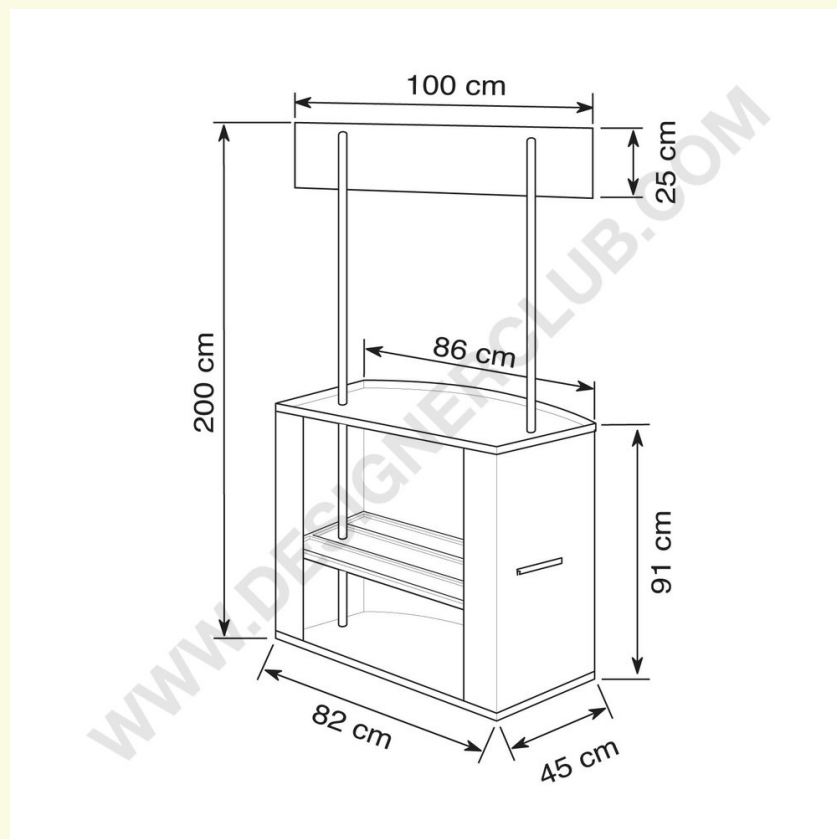

Ficha técnica

REF: 112 950

Maxi promocional com prateleira intermédia

Composto por:

- 1 folha de polipropileno
- 2 prateleiras lisas
- 4 tubos de pvc 100 cm com velcro
- 1 coroador branco 100 x 25 cm
- 1 prateleira intermédia
- 1 embalagem de papelão

Dimensões: 82 x 200 cm

+39 0332 455 360 www.designerclub.com commerciale@designerclub.com
Designer Club S.R.L. Via 2 Giugno 28, 21022, Azzate (VA) , Italy

O Designer Club reserva-se o direito de alterar as especificações e dimensões dos produtos sem aviso prévio, excepto no caso de erros ou omissões. Copyright Designer Club s.r.l. 2023.