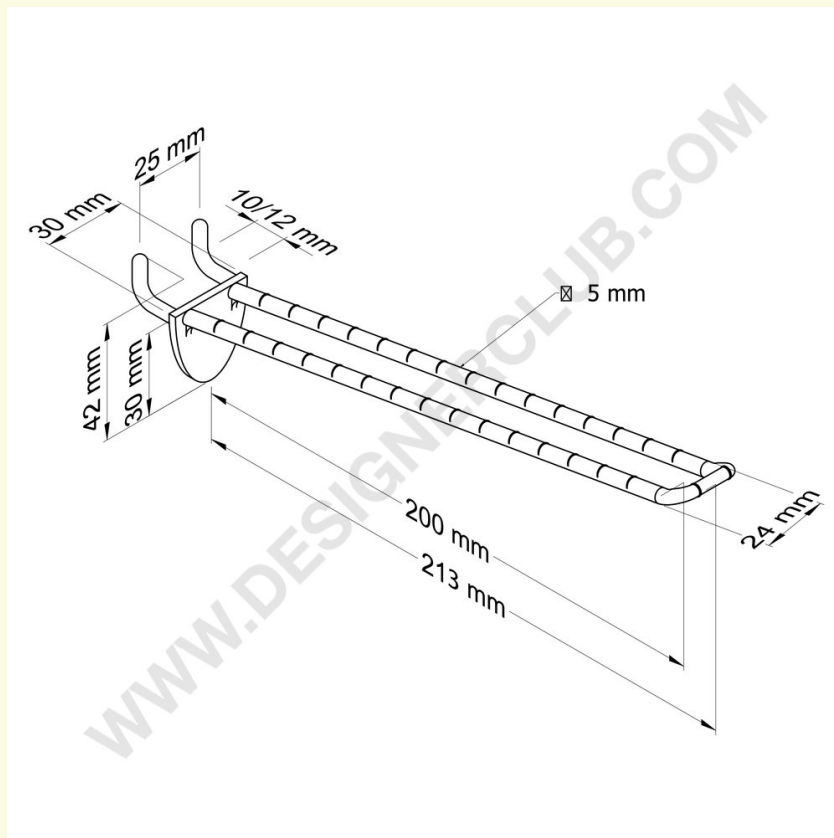

Ficha técnica

REF: 144 623

Dupla prensa transparente para painéis alveolares de 10-12 mm. de espessura, 200 mm com frente arredondada para porta-etiquetas

P>Dupla prong transparente para painéis alveolares de 10-12 mm. de espessura, 200 mm com frente arredondada para porta-etiquetas