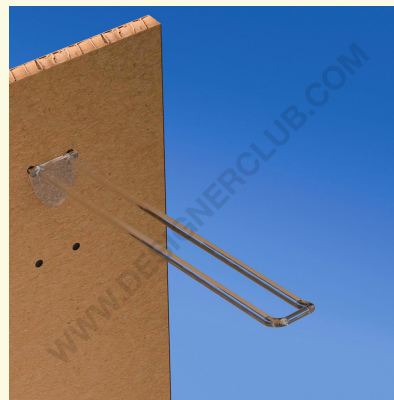

Ficha técnica

REF: 144 623

Dupla prensa transparente para painéis alveolares de 10-12 mm. de espessura, 200 mm com frente arredondada para porta-etiquetas

P>Dupla prong transparente para painéis alveolares de 10-12 mm. de espessura, 200 mm com frente arredondada para porta-etiquetas