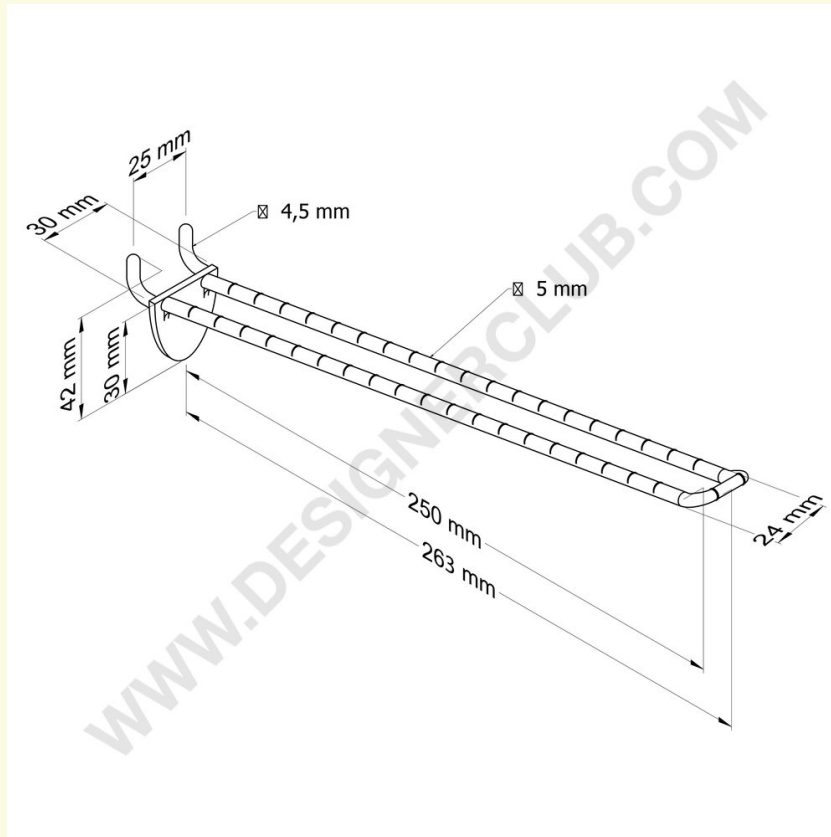

Ficha técnica

REF: 112 364

Prendedor duplo de plástico preto com gancho duplo para prancheta de 250 mm. Frente redonda para porta-etiquetas

Double prong black com clipe de gancho duplo para pino cartão mm. 250. Frente arredondada para porta-etiquetas