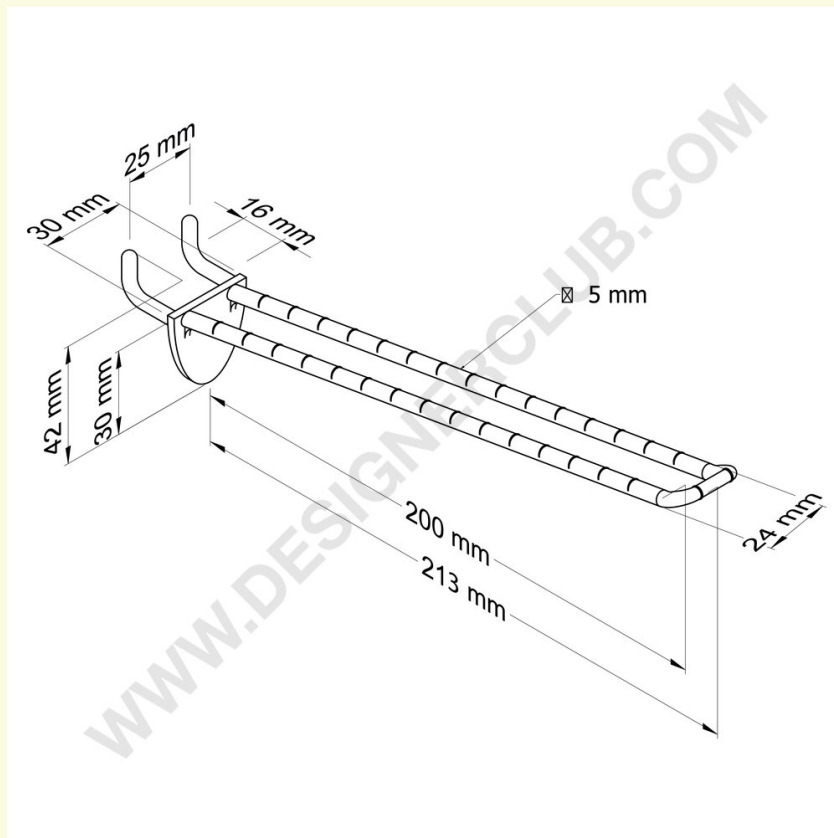

Ficha técnica

REF: 144 653

Dupla prensa transparente para painéis alveolares 16 mm. de espessura, 200 mm com frente arredondada para porta-etiquetas

P>Dupla prong transparente para painéis alveolares 16 mm. de espessura, 200 mm com frente arredondada para porta-etiquetas