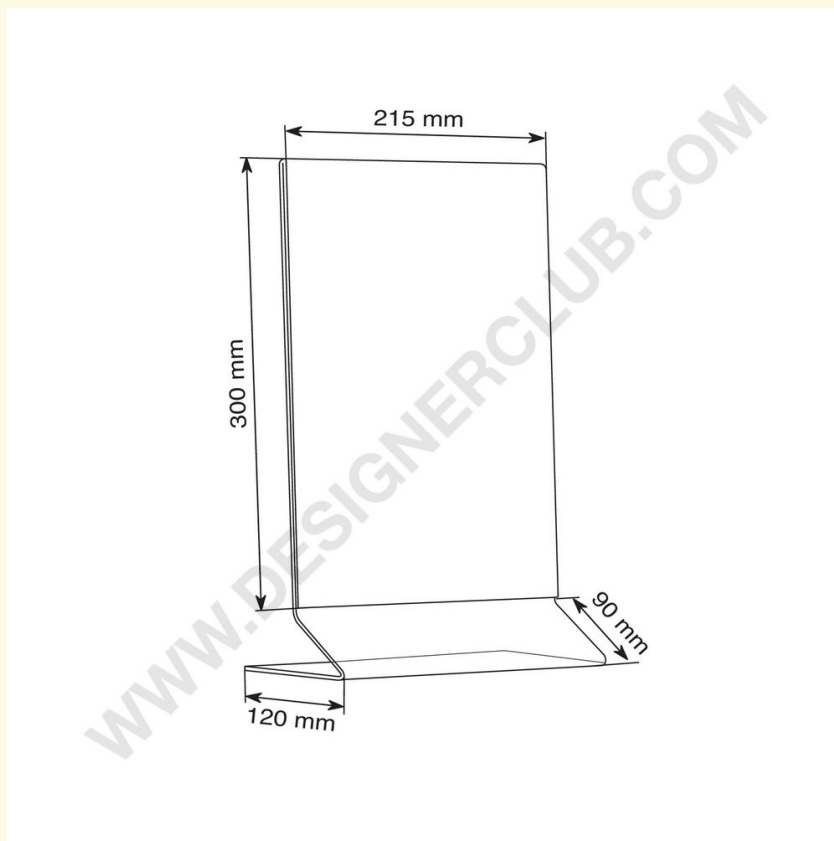

Ficha técnica

REF: 111 310

Porta-cartas de retrato a4 - 210 x 297

Fabricado em metacrilato claro para conter mensagens, publicidade ou preços em dupla face. Disponível nos seguintes tamanhos: A6, A5, A3.