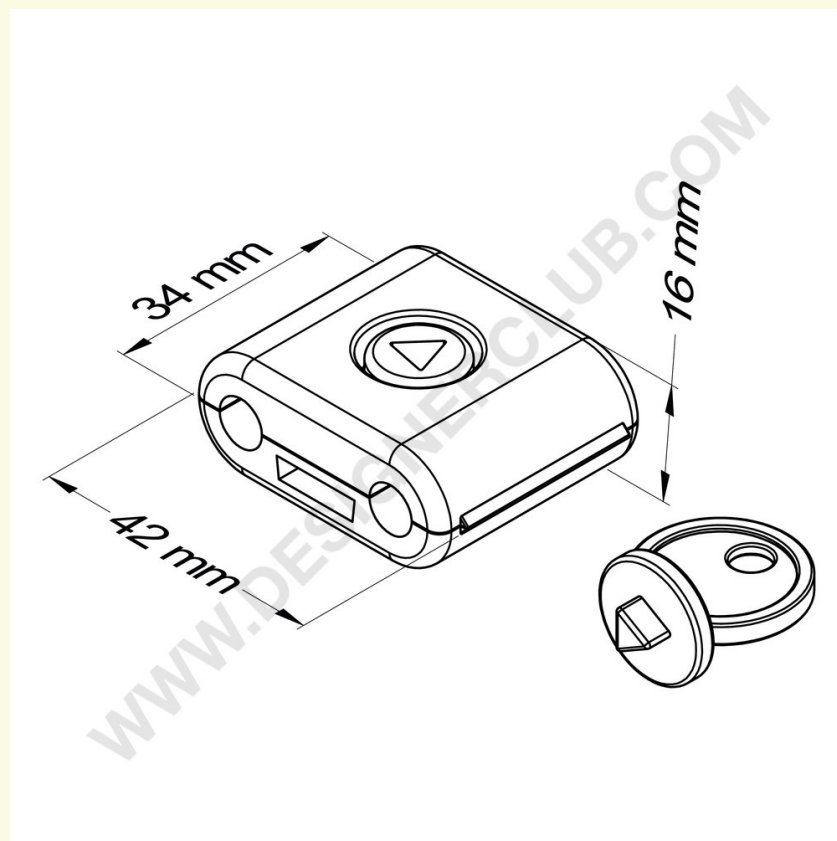

## Ficha técnica

**REF: 114 116**

**Antirroubo preto para pino duplo com chave incluída - 42 mm x 34 mm**

Antifurto preto para pinos duplos de plástico e metal.

Dimensões: 42 mm x 34 mm.

*Para ser usado com a chave incluída.*

Disponível também em branco: ref. 114 117.

**Designer Club S.R.L. Via 2 Giugno 28, 21022, Azzate (VA) , Italy**

O Designer Club reserva-se o direito de alterar as especificações e dimensões dos produtos sem aviso prévio, excepto no caso de erros ou omissões. Copyright Designer Club s.r.l. 2023.