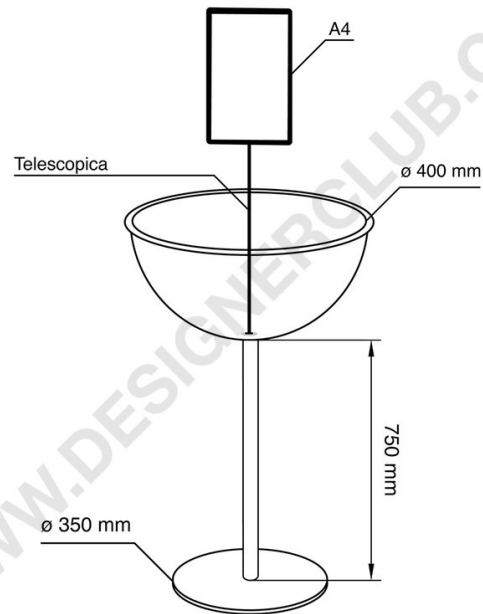

Ficha técnica

REF: 113 204

Suporte de meia esfera Ø 400 mm com suporte de sinalização e base Ø 350 mm - Fácil

Suporte de meia esfera Ø 400 mm com suporte de sinalização A4 - Easy.

Base Ø 350 mm, altura do poste 750 mm.