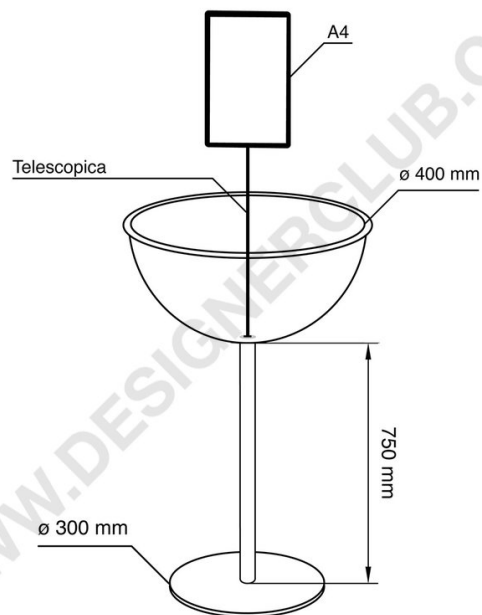

## Ficha técnica

**REF: 113 210**

**Suporte de meia esfera Ø 400 mm com suporte de sinalização e base Ø 300 mm - Fácil**

Suporte de meia esfera Ø 400 mm com suporte de sinalização A4 - Easy.

Base Ø 300 mm, altura do poste 750 mm.