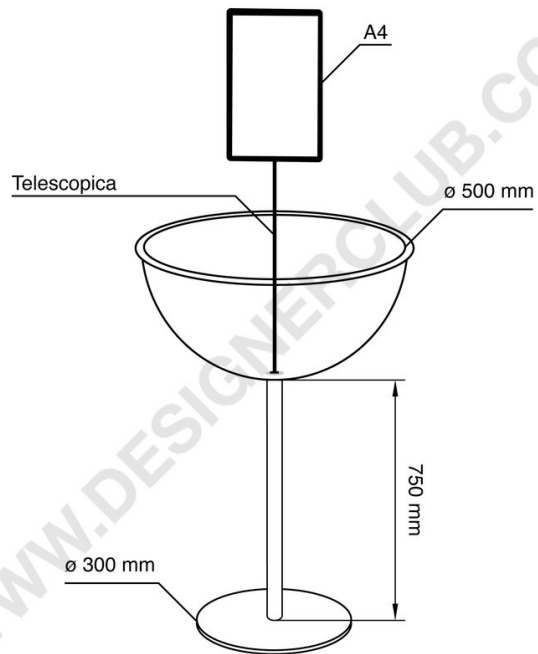

Ficha técnica

REF: 113 211

Suporte de meia esfera Ø 500 mm com suporte de sinalização e base Ø 300 mm - Fácil

Suporte de meia esfera Ø 500 mm com suporte de sinalização A4 - Easy.

Base Ø 300 mm, altura do poste 750 mm.