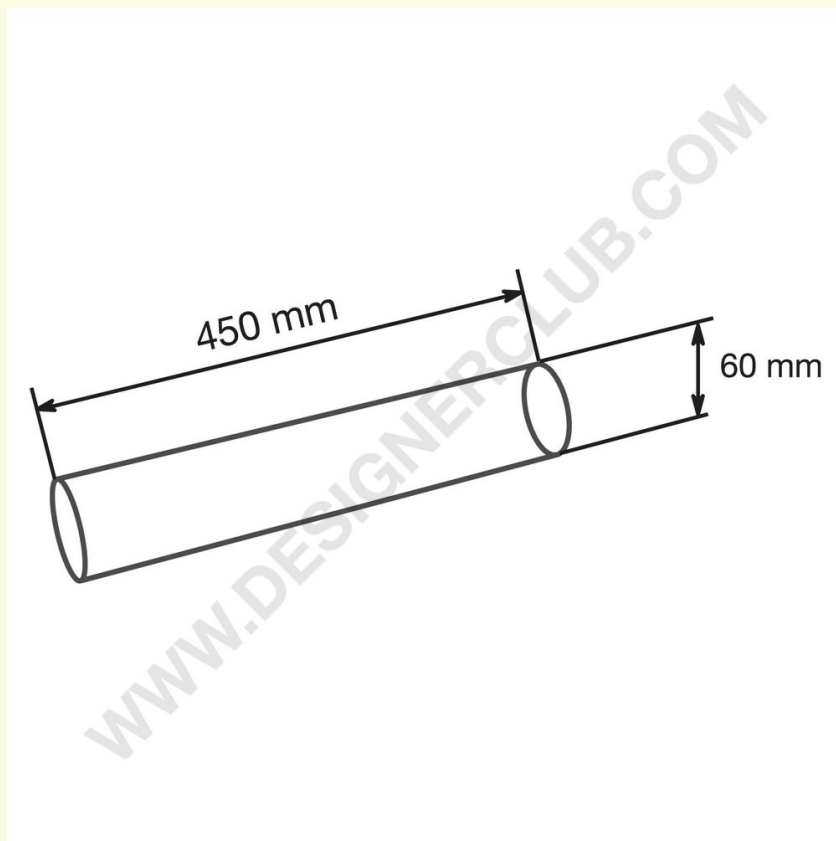

Ficha técnica

REF: 111 650

Comprimento do tubo transparente cm. 40

Comprimento do tubo transparente cm. 40. Quaisquer outros comprimentos a pedido. Comprimento do tubo cm. 45 : Ref. 111 651.

+39 0332 455 360 www.designerclub.com commerciale@designerclub.com
Designer Club S.R.L. Via 2 Giugno 28, 21022, Azzate (VA) , Italy