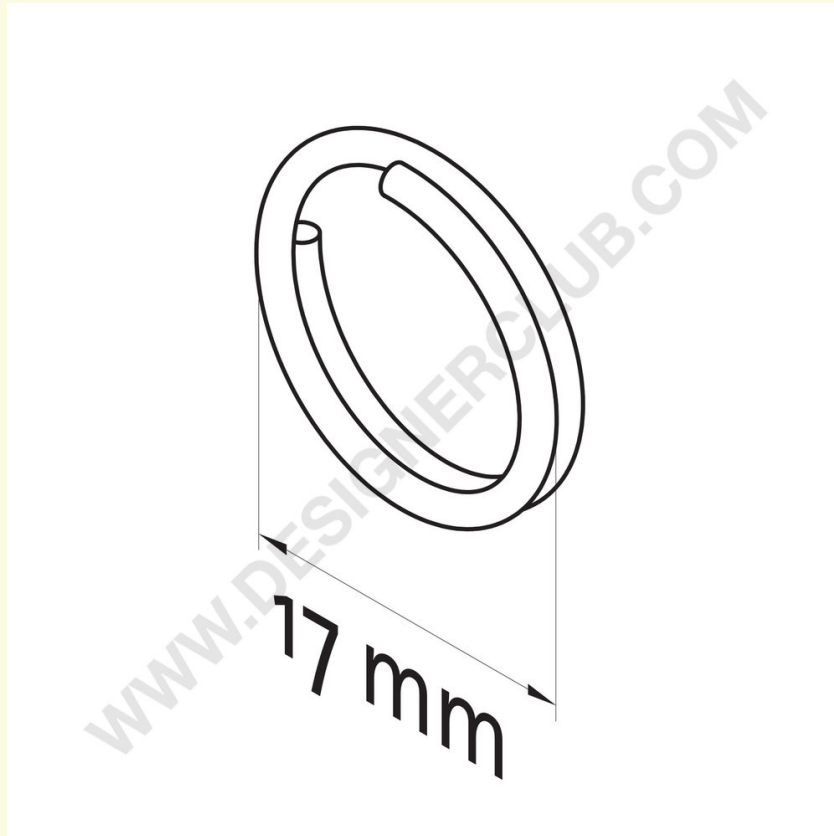

Scheda prodotto

REF: 419 590
Anello in metallo a spirale mm. 14

Anello in metallo Ø mm. 14 per unire comunicazioni fra di loro.

+39 0332 455 360 www.designerclub.com commerciale@designerclub.com
Designer Club S.R.L. Via 2 Giugno 28, 21022, Azzate (VA) , Italy