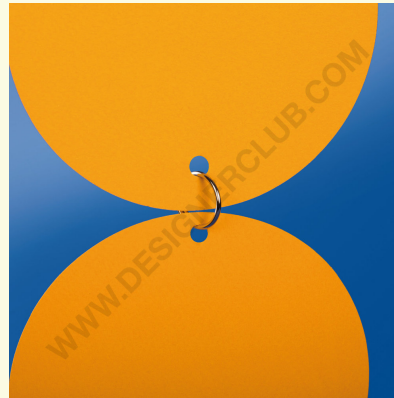

Scheda prodotto

REF: 419 590
Anello in metallo a spirale mm. 14

Anello in metallo Ø mm. 14 per unire comunicazioni fra di loro.

+39 0332 455 360 www.designerclub.com commerciale@designerclub.com
Designer Club S.R.L. Via 2 Giugno 28, 21022, Azzate (VA) , Italy