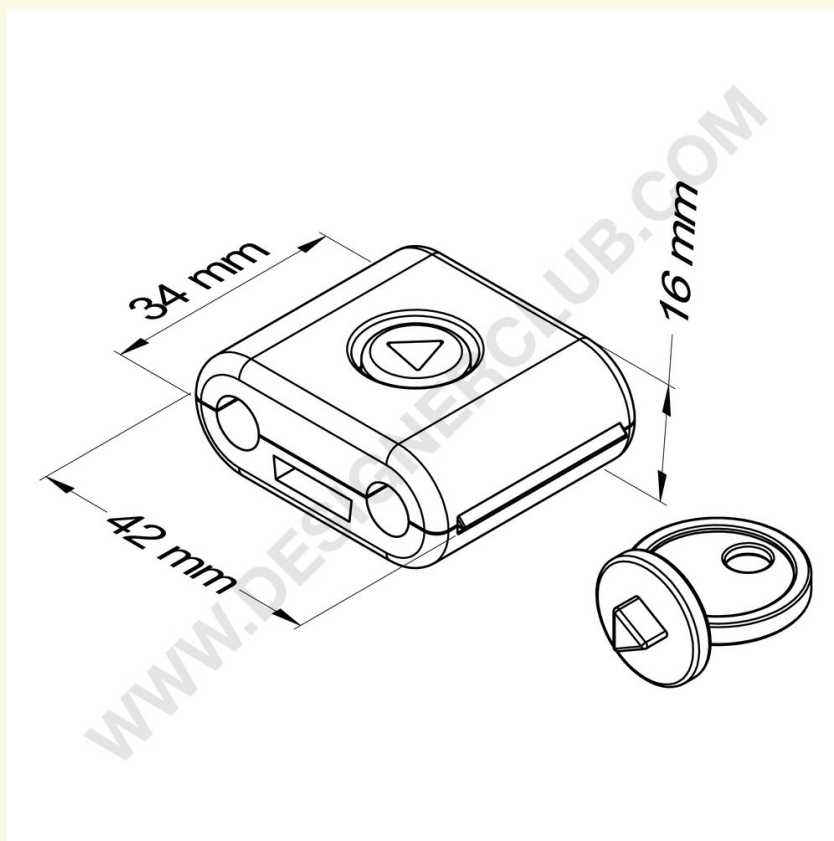

## Scheda prodotto

**REF: 114 117**

**Antitaccheggio bianco per broche (gancio) doppia con chiavetta inclusa - 42 mm x 34 mm**

Antitaccheggio bianco per broche (gancio)s (ganci) doppie in plastica / metallo.

Misure: 42 mm x 34 mm.

*Da utilizzare con l'apposita chiavetta inclusa.*

Disponibile anche in colore nero: Ref. 114 116.

**Designer Club S.R.L. Via 2 Giugno 28, 21022, Azzate (VA) , Italy**

Designer Club si riserva il diritto di cambiare le caratteristiche e le dimensioni dei prodotti senza preavviso, salvo errori od omissioni. Copyright Designer Club s.r.l. 2023.