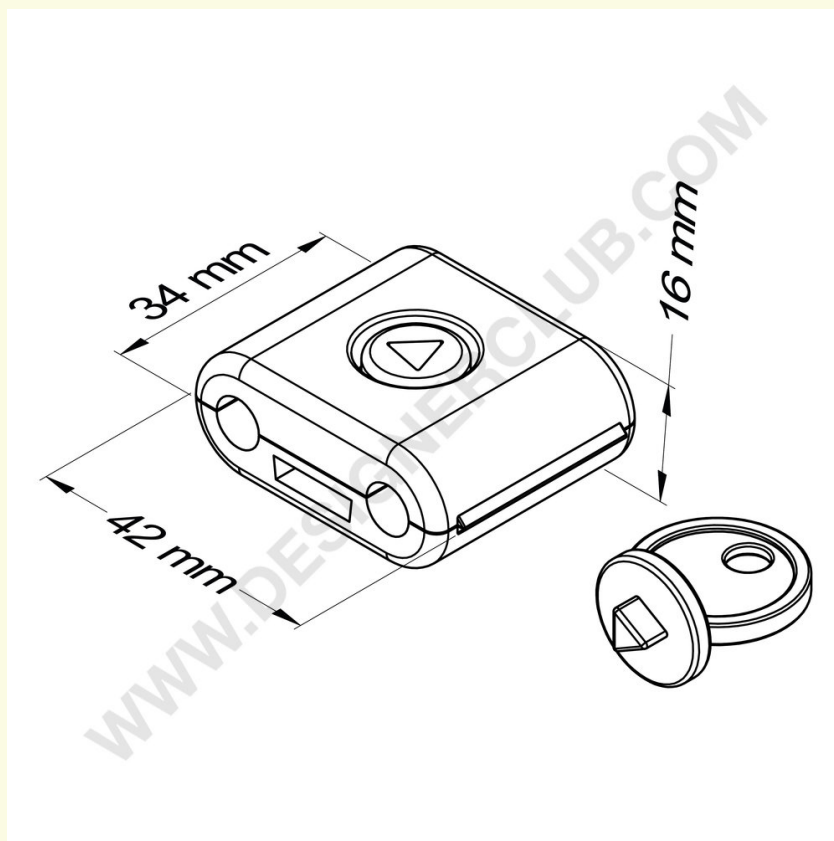

Scheda prodotto

REF: 114 116

Antitaccheggio nero per broche (gancio) doppia con chiavetta inclusa - 42 mm x 34 mm

Antitaccheggio nero per broche (gancio)s (ganci) doppie in plastica / metallo.

Misure: 42 mm x 34 mm.

Da utilizzare con l'apposita chiavetta inclusa.

Disponibile anche in colore bianco: Ref. 114 117.

Designer Club S.R.L. Via 2 Giugno 28, 21022, Azzate (VA) , Italy

Designer Club si riserva il diritto di cambiare le caratteristiche e le dimensioni dei prodotti senza preavviso, salvo errori od omissioni. Copyright Designer Club s.r.l. 2023.