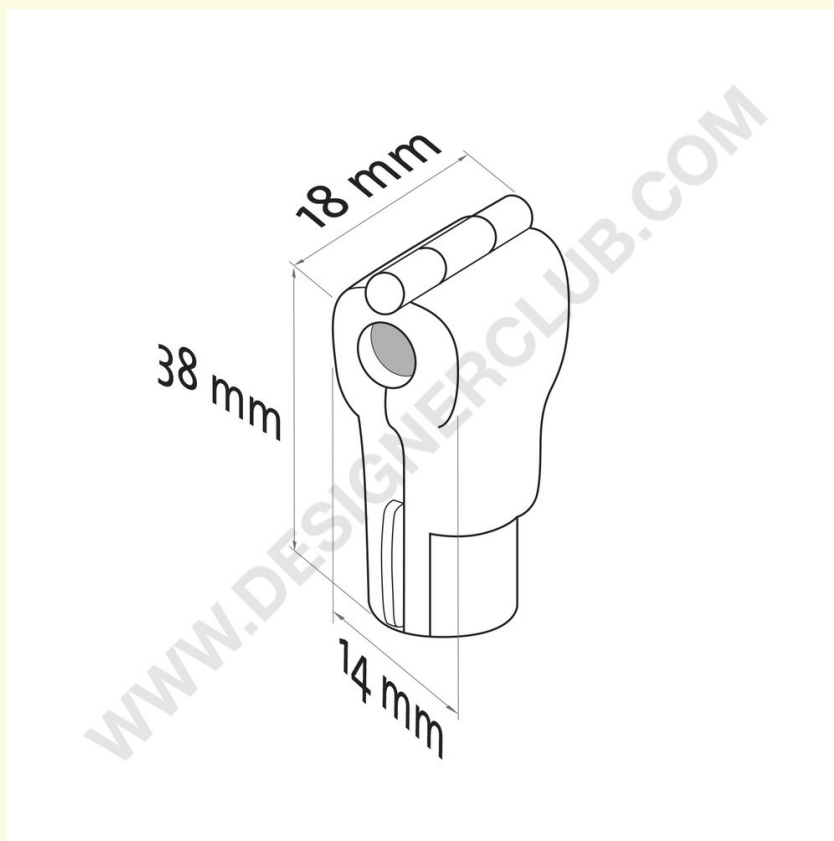

## Scheda prodotto

**REF: 114 121**

**Antitaccheggio rosso per broche (gancio) singola/doppia - 38 mm x 18 mm**

Antitaccheggio rosso per broche (gancio)s (ganci) singole/doppie in plastica e metallo.

Dimensioni: 38 mm x 18 mm.

*Utilizzabile esclusivamente con la chiave magnetica (non inclusa) Ref. 114 130.*

Disponibile anche in colore bianco: Ref. 114 126.

**Designer Club S.R.L. Via 2 Giugno 28, 21022, Azzate (VA) , Italy**

Designer Club si riserva il diritto di cambiare le caratteristiche e le dimensioni dei prodotti senza preavviso, salvo errori od omissioni. Copyright Designer Club s.r.l. 2023.