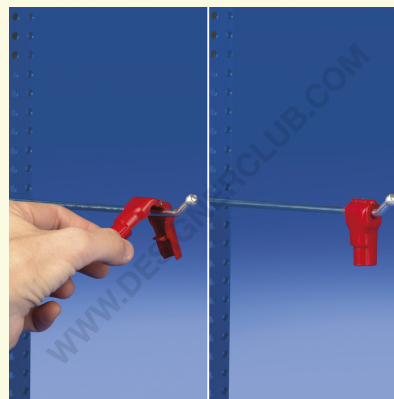

## Scheda prodotto

**REF: 114 121**

**Antitaccheggio rosso per broche (gancio) singola/doppia - 38 mm x 18 mm**

Antitaccheggio rosso per broche (gancio)s (ganci) singole/doppie in plastica e metallo.

Dimensioni: 38 mm x 18 mm.

*Utilizzabile esclusivamente con la chiave magnetica (non inclusa) Ref. 114 130.*

Disponibile anche in colore bianco: Ref. 114 126.

**Designer Club S.R.L. Via 2 Giugno 28, 21022, Azzate (VA) , Italy**

Designer Club si riserva il diritto di cambiare le caratteristiche e le dimensioni dei prodotti senza preavviso, salvo errori od omissioni. Copyright Designer Club s.r.l. 2023.