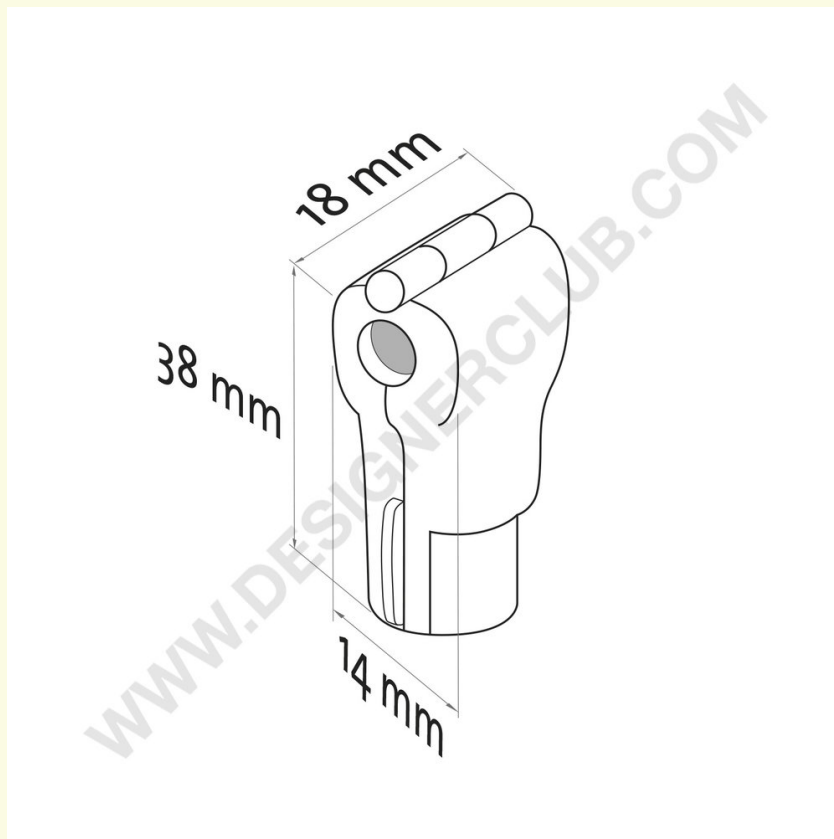

## Scheda prodotto

**REF: 114 126**

**Antitaccheggio bianco per broche (gancio) singola/doppia - 38 mm x 18 mm**

Antitaccheggio bianco per broche (gancio)s (ganci) singole/doppie in plastica e metallo.

Dimensioni: 38 mm x 18 mm.

*Utilizzabile esclusivamente con la chiave magnetica (non inclusa) Ref. 114 130.*

Disponibile anche in colore rosso: Ref. 114 121.

**Designer Club S.R.L. Via 2 Giugno 28, 21022, Azzate (VA) , Italy**

Designer Club si riserva il diritto di cambiare le caratteristiche e le dimensioni dei prodotti senza preavviso, salvo errori od omissioni. Copyright Designer Club s.r.l. 2023.