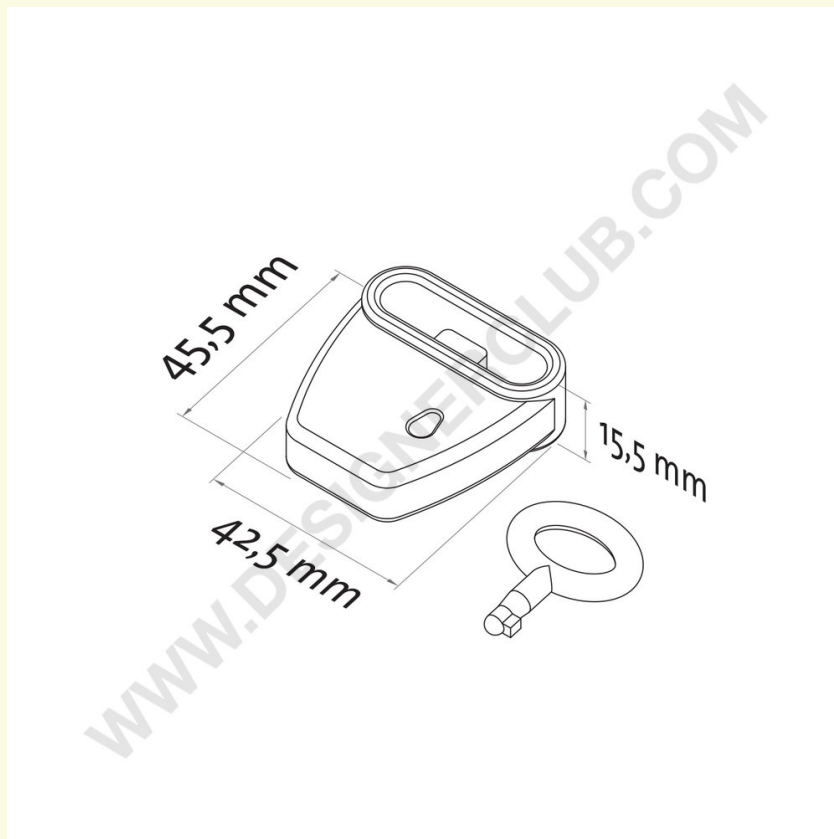

## Scheda prodotto

**REF: 114 120**

**Antitaccheggio rosso per broche (gancio) doppia con chiavetta inclusa - 45,5 mm x 42,5 mm**

Antitaccheggio rosso per broche (gancio)s (ganci) doppie in plastica o metallo.

Misure: 45,5 mm x 42,5 mm.

*Da utilizzare con l'apposita chiavetta inclusa.*

Disponibile anche in colore bianco: Ref. 114 125.

**Designer Club S.R.L. Via 2 Giugno 28, 21022, Azzate (VA) , Italy**

Designer Club si riserva il diritto di cambiare le caratteristiche e le dimensioni dei prodotti senza preavviso, salvo errori od omissioni. Copyright Designer Club s.r.l. 2023.