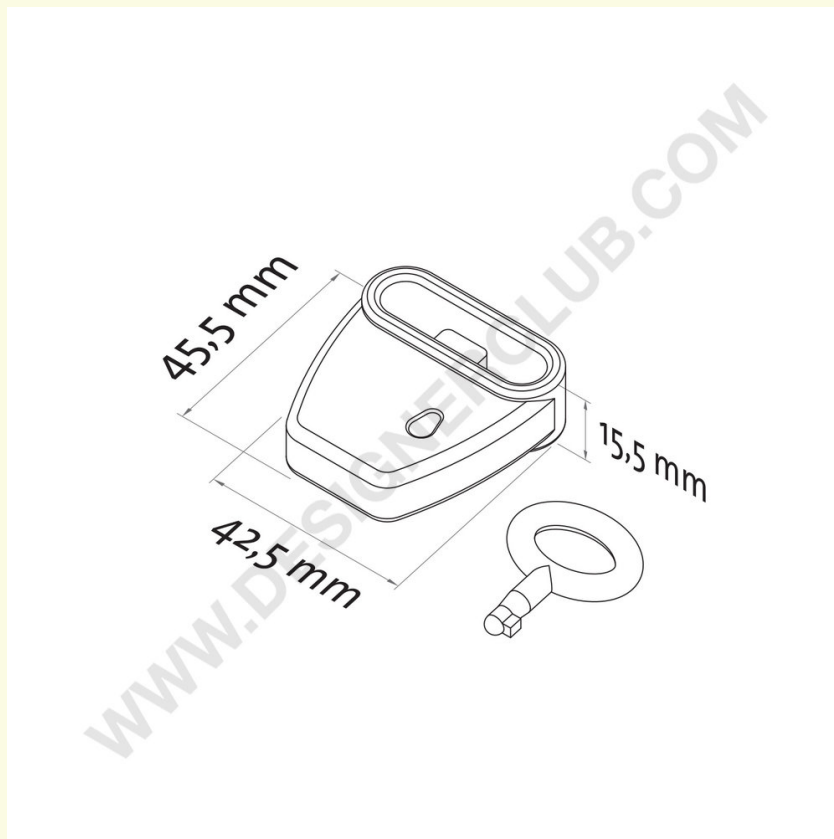

Scheda prodotto

REF: 114 120

Antitaccheggio rosso per broche (gancio) doppia con chiavetta inclusa - 45,5 mm x 42,5 mm

Antitaccheggio rosso per broche (gancio)s (ganci) doppie in plastica o metallo.

Misure: 45,5 mm x 42,5 mm.

Da utilizzare con l'apposita chiavetta inclusa.

Disponibile anche in colore bianco: Ref. 114 125.

Designer Club S.R.L. Via 2 Giugno 28, 21022, Azzate (VA) , Italy

Designer Club si riserva il diritto di cambiare le caratteristiche e le dimensioni dei prodotti senza preavviso, salvo errori od omissioni. Copyright Designer Club s.r.l. 2023.