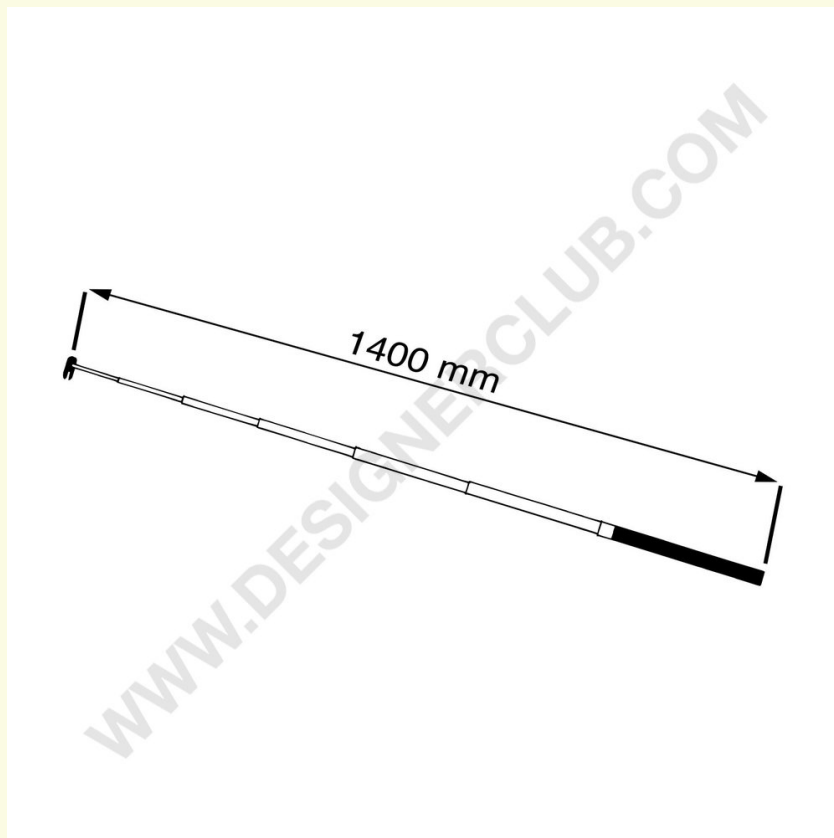

Scheda prodotto

REF: 410 030
Asta di montaggio telescopica

Asta telescopica, permette di applicare al soffitto bottoni adesivi, molle e mobsils senza l'aiuto di scale. Lunghezza mm. 1400 circa.

+39 0332 455 360 www.designerclub.com commerciale@designerclub.com
Designer Club S.R.L. Via 2 Giugno 28, 21022, Azzate (VA) , Italy