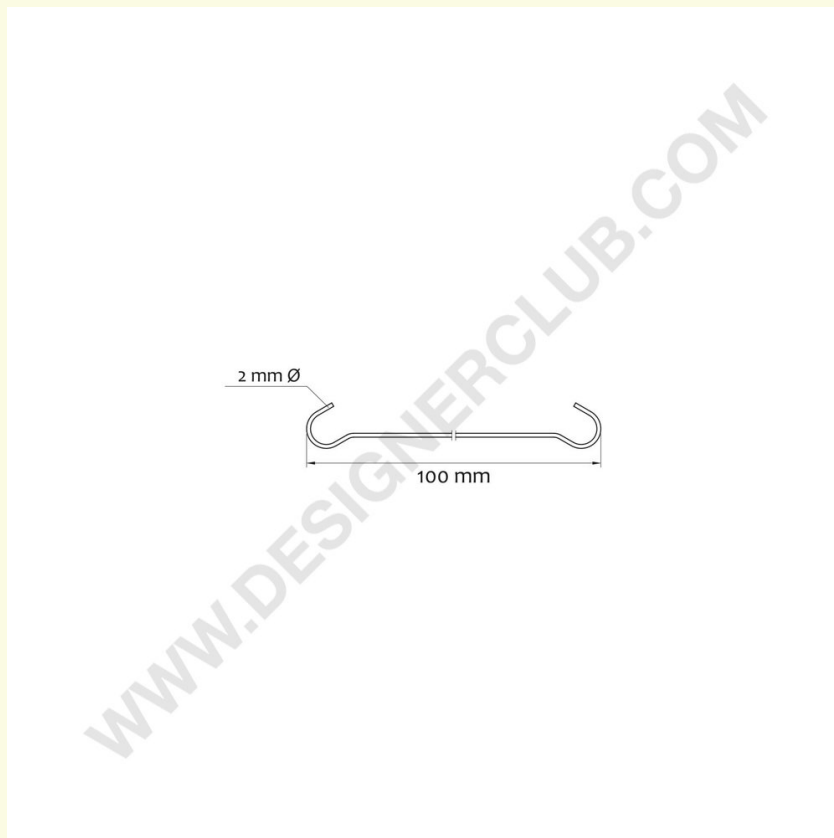

Scheda prodotto

REF: 415 076
Asta di sospensione mm. 100

Asta di sospensione in metallo lunghezza mm. 100, permette di sospendere messaggi al soffitto. Si può utilizzare con i nostri sistemi di sospensione.