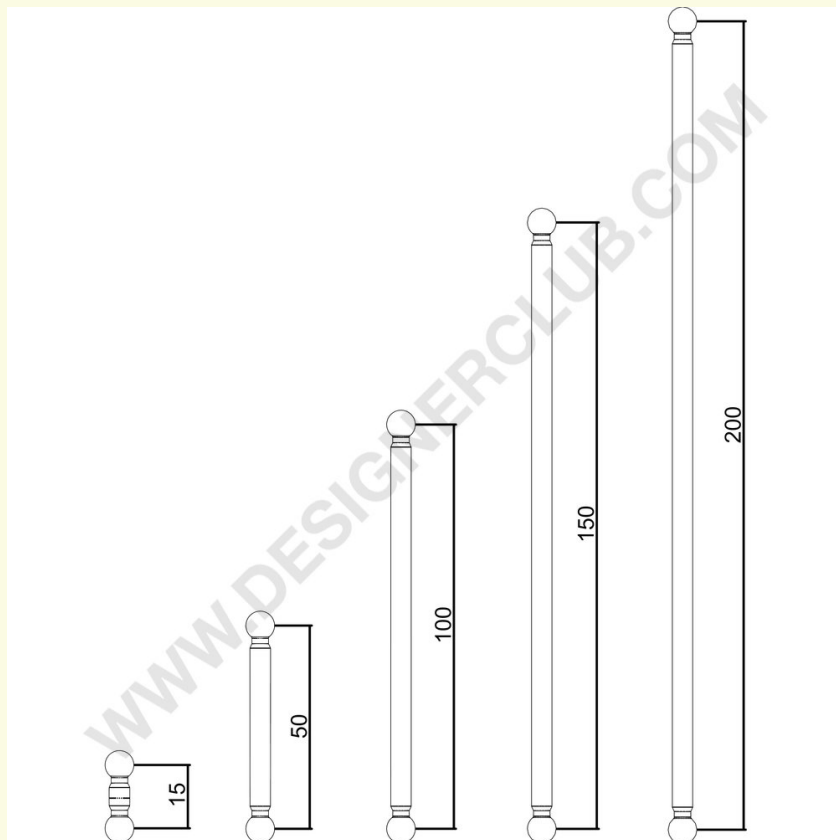

Scheda prodotto

REF: ASTA Asta

Asta disponibile in 5 lunghezze:
mm. 15-50-100-150-200.

+39 0332 455 360

www.designerclub.com

commerciale@designerclub.com

Designer Club S.R.L. Via 2 Giugno 28, 21022, Azzate (VA) , Italy