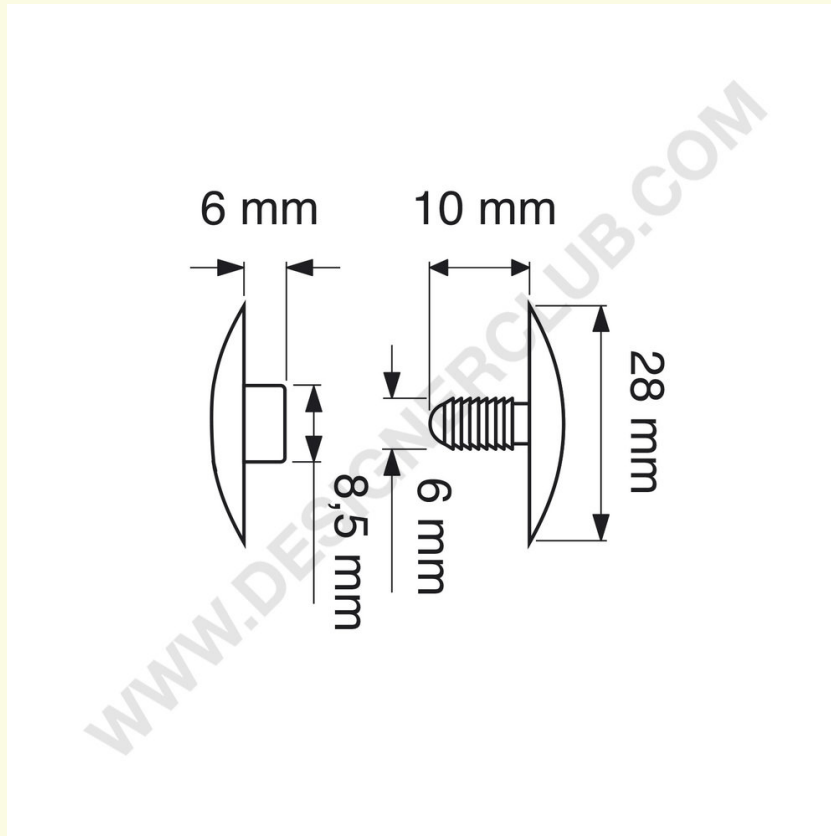

Scheda prodotto

REF: 112 140

Automatico testa mm. 28 per spessori da mm. 6 a 11 traspar.

Automatico a pressione in plastica colore trasparente, testa mm. 28, per assemblare spessori da mm. 6 a mm. 11.

+39 0332 455 360 www.designerclub.com commerciale@designerclub.com
Designer Club S.R.L. Via 2 Giugno 28, 21022, Azzate (VA), Italy