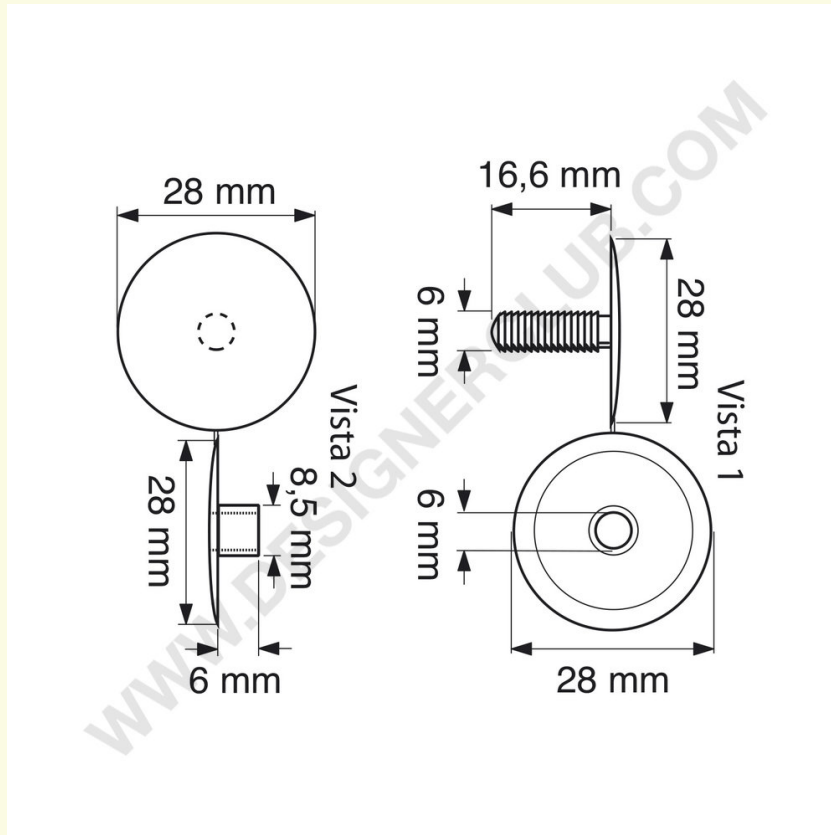

## Scheda prodotto

**REF: 112 630**

**Automatico testa mm. 28 per spessori max mm. 15 trasparente**

Automatico a pressione in plastica colore trasparente, testa mm. 28, per assemblare spessori di massimo mm. 15. Maschio e femmina forniti accoppiati.