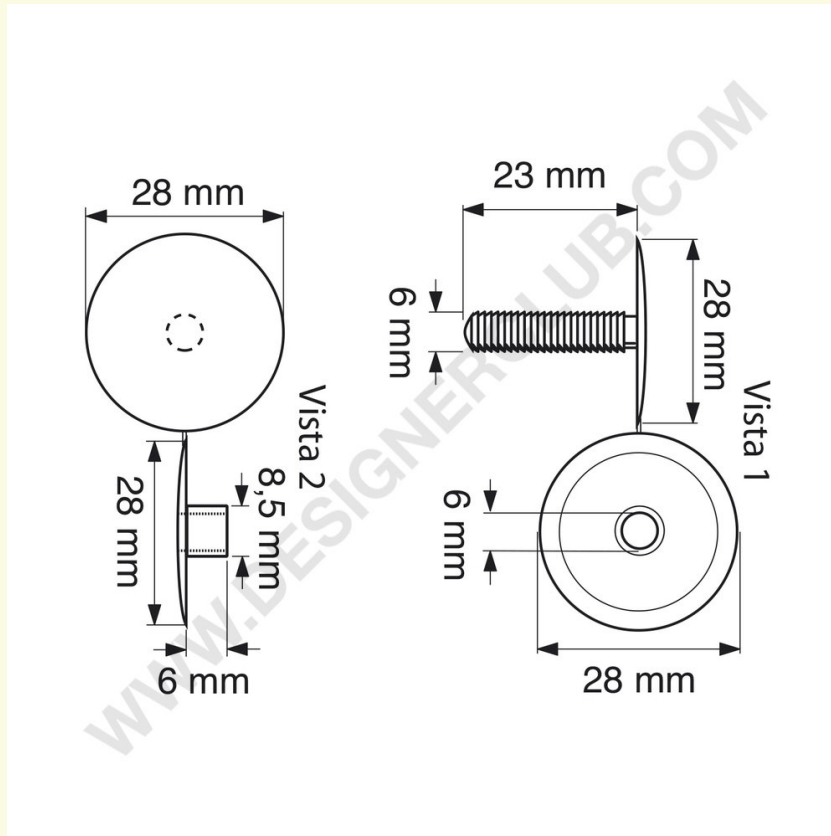

Scheda prodotto

REF: 112 636

Automatico testa mm. 28 per spessori max mm. 22 bianco

Automatico a pressione in plastica colore bianco, testa mm. 28, per assemblare spessori di massimo mm. 22. Maschio e femmina forniti accoppiati.