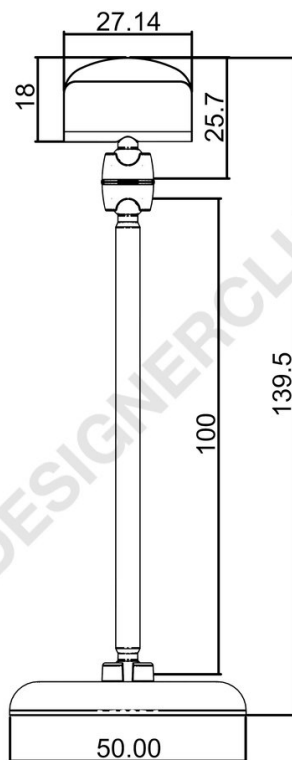

Scheda prodotto

REF: P13D32

Base diametro mm. 50 con asta mm. 100 e porta messaggio mm. 27

Base diametro mm. 50 con asta mm. 100 e porta messaggio mm. 27.
Altezza totale mm. 139,5.

+39 0332 455 360

www.designerclub.com