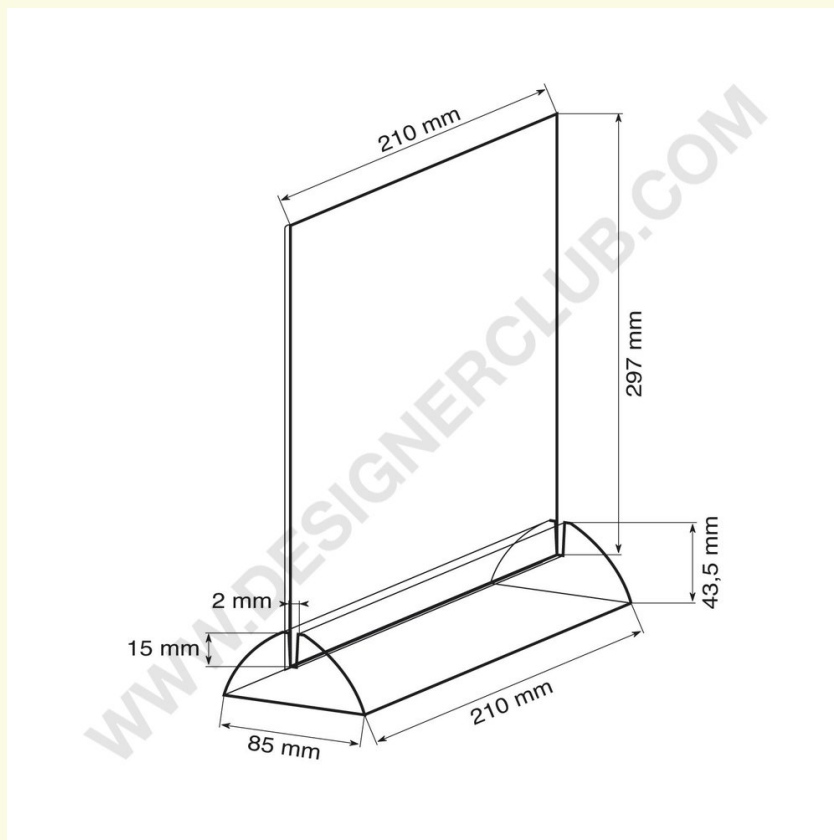

Scheda prodotto

REF: 112 853

Basetta mm. 210 con tasca in pvc

Basetta larg. mm. 210 con tasca in PVC formato Uni A4 (mm 210 x 297); la base può contenere un messaggio pubblicitario ed essere chiusa in modo definitivo con l'apposito tappo. Su richiesta senza tappo di chiusura.