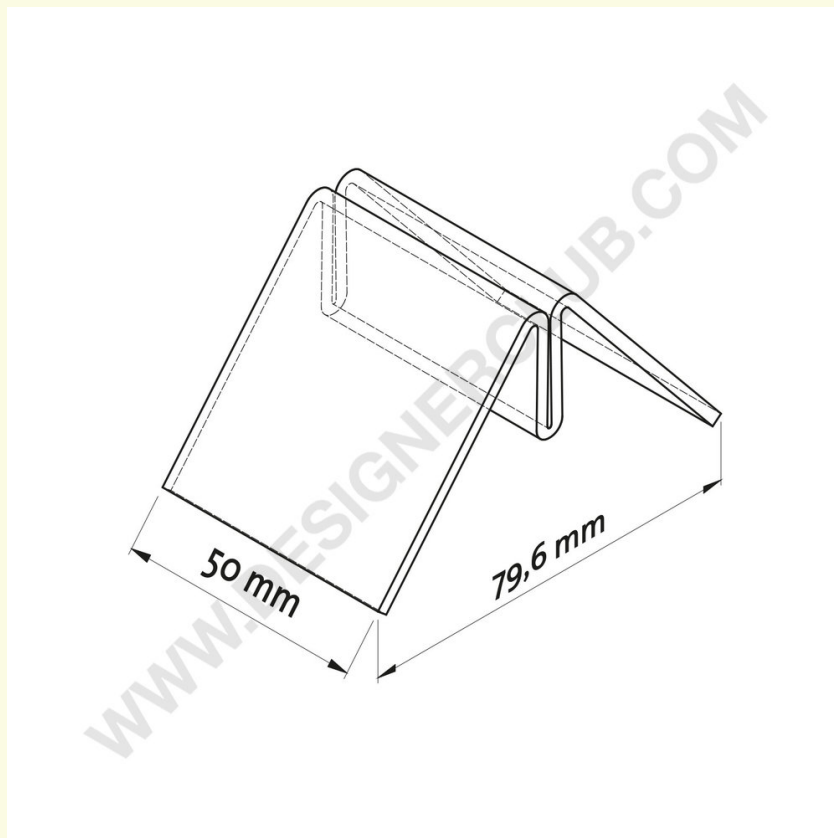

Scheda prodotto

REF: 406 103

Basetta porta messaggio trasparente mm. 50 x 80

Basetta porta messaggio trasparente mm. 50 x 80.

+39 0332 455 360 www.designerclub.com commerciale@designerclub.com
Designer Club S.R.L. Via 2 Giugno 28, 21022, Azzate (VA) , Italy