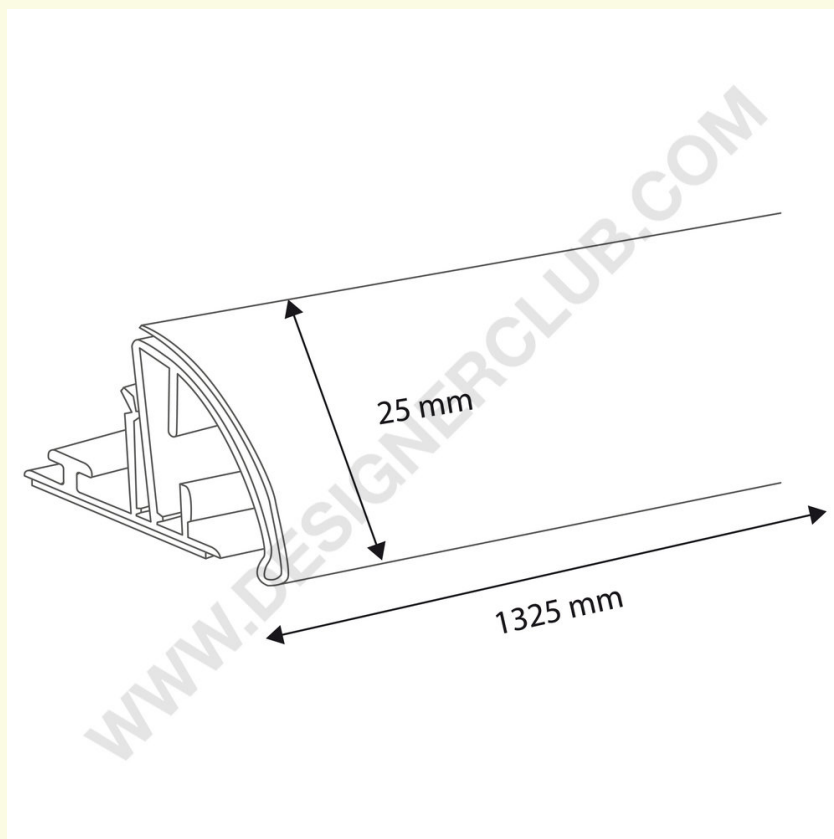

Scheda prodotto

REF: 351 247

Binario con frontale arrotondato per etichetta lunghezza 1325 mm.

Binario con frontale arrotondato che permette di inserire etichette che hanno un'altezza di 25 mm. favorendone la leggibilità. Lunghezza 1325 mm.

Base adesiva.

+39 0332 455 360   www.designerclub.com   commerciale@designerclub.com
Designer Club S.R.L. Via 2 Giugno 28, 21022, Azzate (VA) , Italy