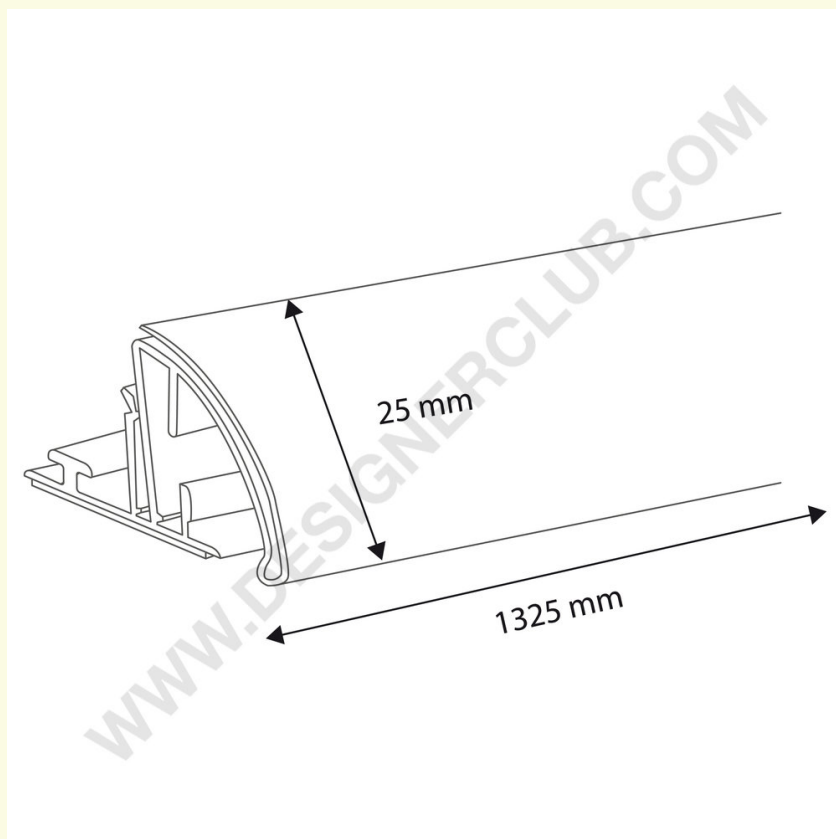

Scheda prodotto

REF: 351 247

Binario con frontale arrotondato per etichetta lunghezza 1325 mm.

Binario con frontale arrotondato che permette di inserire etichette che hanno un'altezza di 25 mm. favorendone la leggibilità. Lunghezza 1325 mm.

Base adesiva.

+39 0332 455 360   www.designerclub.com   commerciale@designerclub.com
Designer Club S.R.L. Via 2 Giugno 28, 21022, Azzate (VA) , Italy