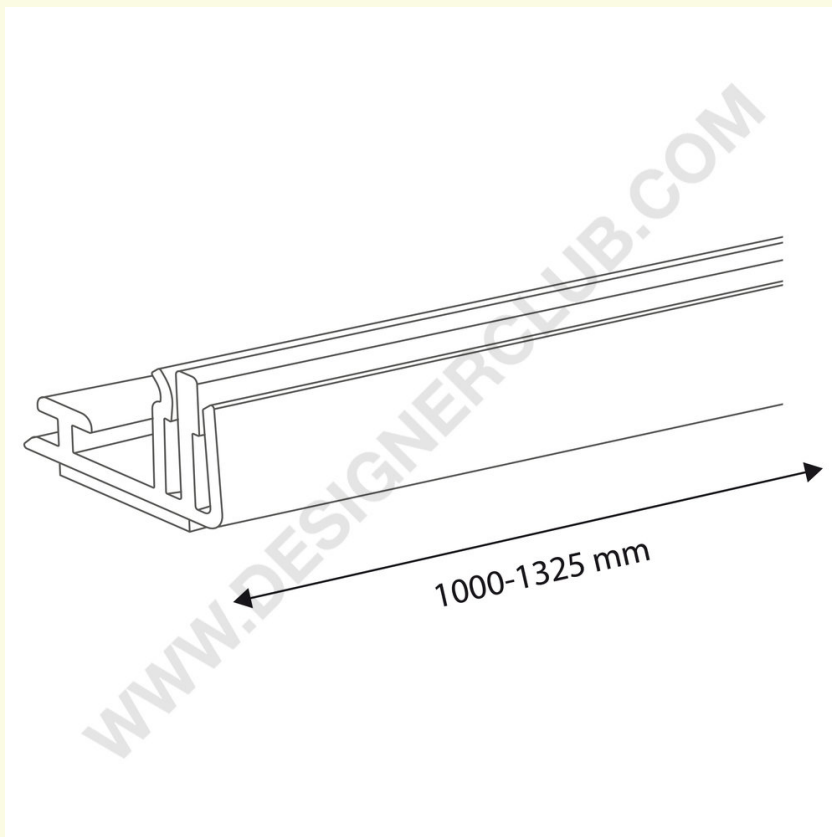

Scheda prodotto

REF: 351 257
Binario personalizzabile

Binario personalizzabile dotato di due punze per la personalizzazione.

Lunghezza 1000 mm

+39 0332 455 360 www.designerclub.com commerciale@designerclub.com
Designer Club S.R.L. Via 2 Giugno 28, 21022, Azzate (VA) , Italy