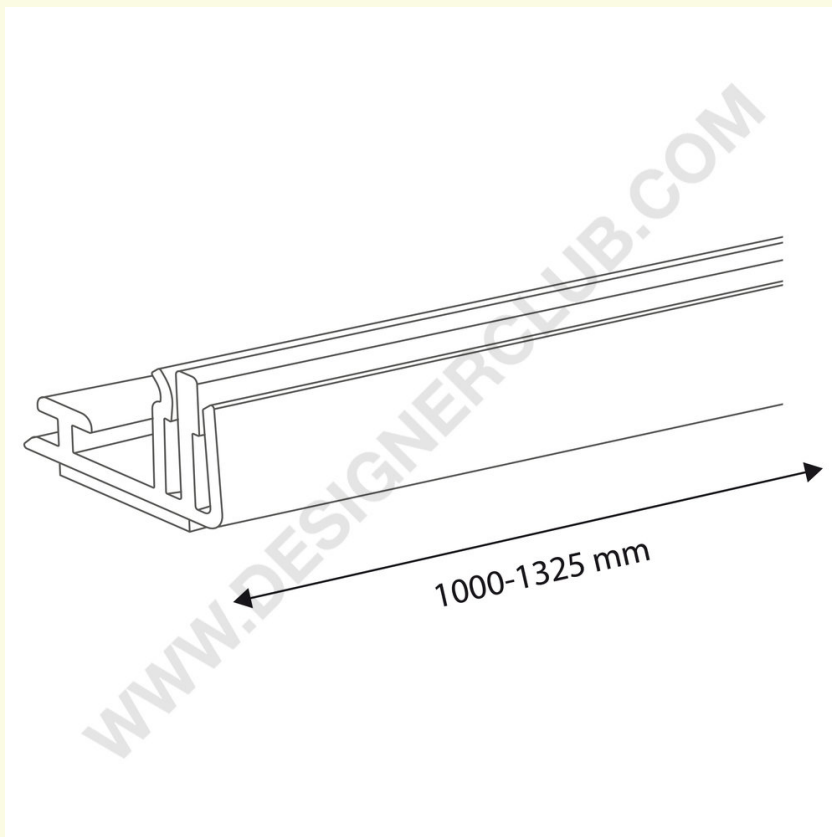

## Scheda prodotto

**REF: 351 258**  
**Binario personalizzabile**

Binario personalizzabile dotato di due punze per la personalizzazione.

Lunghezza 1325 mm

+39 0332 455 360      [www.designerclub.com](http://www.designerclub.com)      [commerciale@designerclub.com](mailto:commerciale@designerclub.com)  
Designer Club S.R.L. Via 2 Giugno 28, 21022, Azzate (VA) , Italy