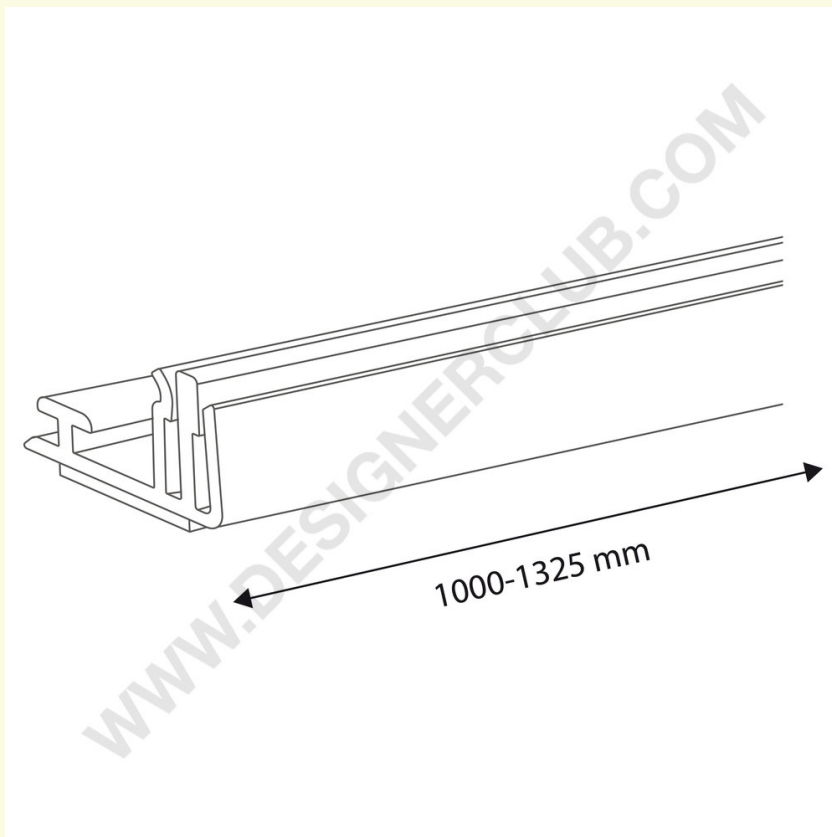

Scheda prodotto

REF: 351 259
Binario personalizzabile

Binario personalizzabile dotato di due punze per la personalizzazione.

Lunghezza 1325 mm

+39 0332 455 360 www.designerclub.com commerciale@designerclub.com
Designer Club S.R.L. Via 2 Giugno 28, 21022, Azzate (VA) , Italy