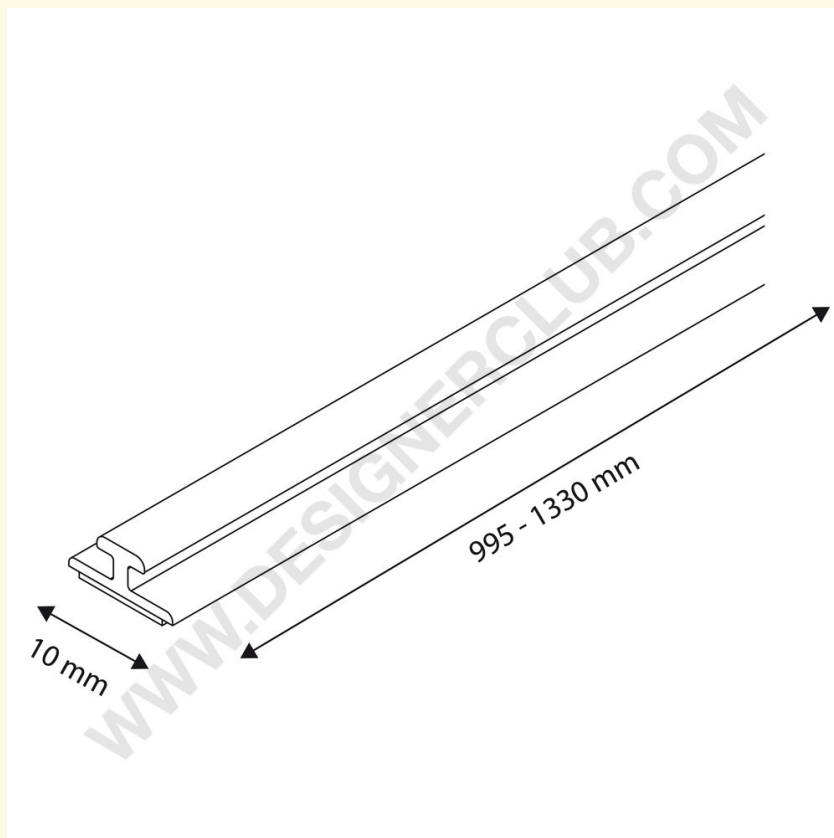

Scheda prodotto

REF: 351 009

Binario con base mm. 10 lunghezza mm. 1330

Binario per separatori con base adesiva di 10 mm. per fissare il separatore al ripiano.

Lunghezza mm. 1330.

Trasparente.

+39 0332 455 360