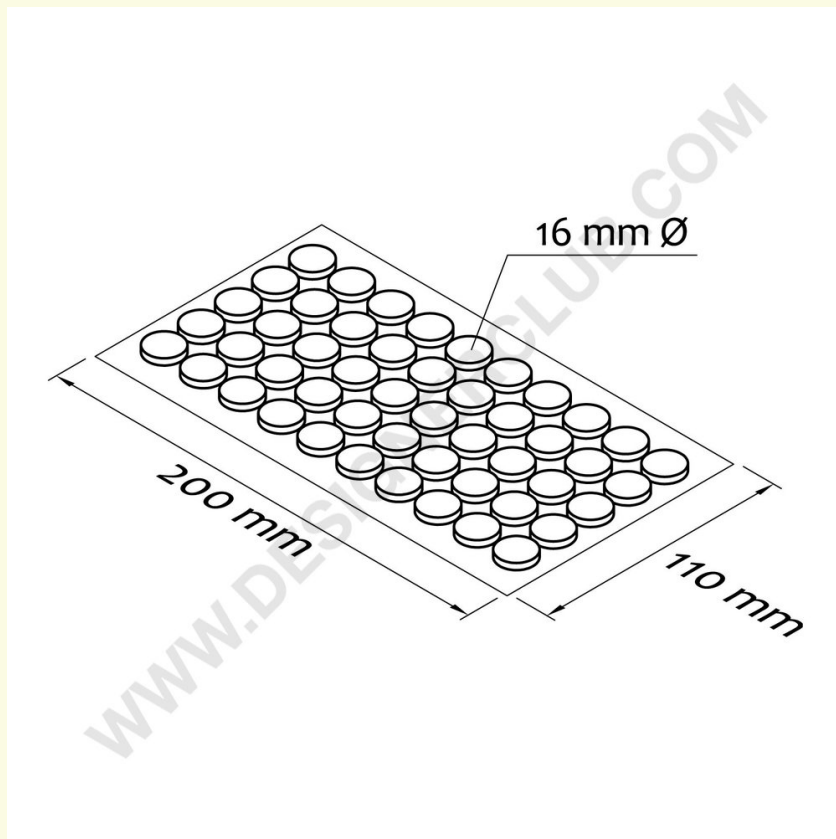

## Scheda prodotto

**REF: 111 679**  
**Bollino di schiuma porta cd bianco**

Bollino di schiuma porta cd colore bianco, diametro mm. 16, permette di posizionare i cd all'interno di depliant, raccoglitori, libri o di posizionarli su altre superfici in modo pratico ed economico. Fogli da 50 pezzi.