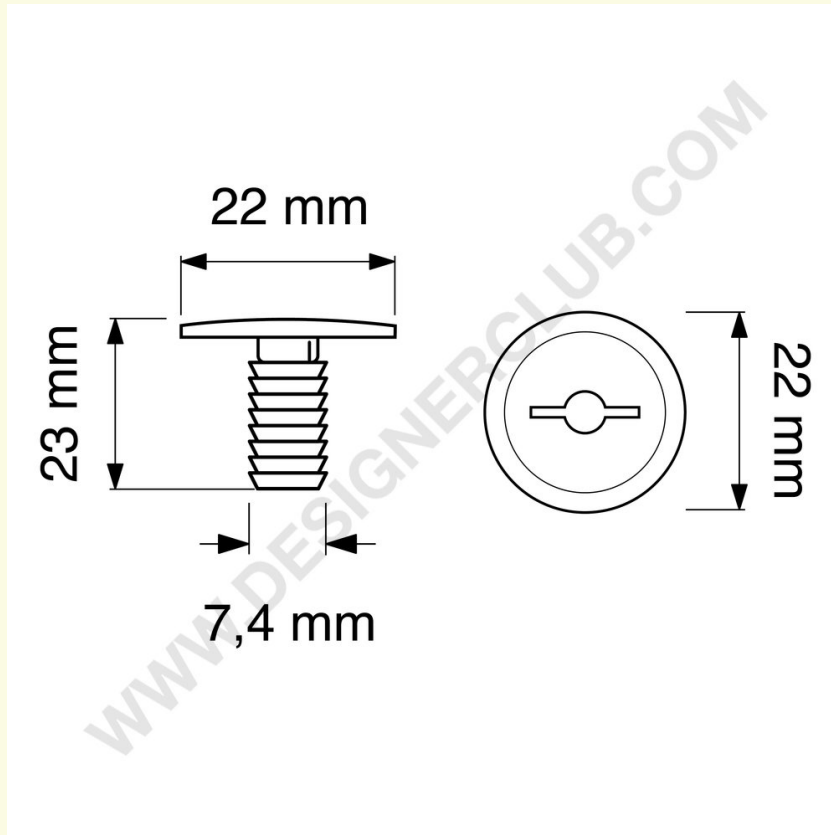

Scheda prodotto

REF: 113 545
Bottone automatico MAB 22 testa ø 22 mm

Bottone automatico Ø 22 mm da assemblare mm 5 a 20.

+39 0332 455 360 www.designerclub.com commerciale@designerclub.com
Designer Club S.R.L. Via 2 Giugno 28, 21022, Azzate (VA), Italy