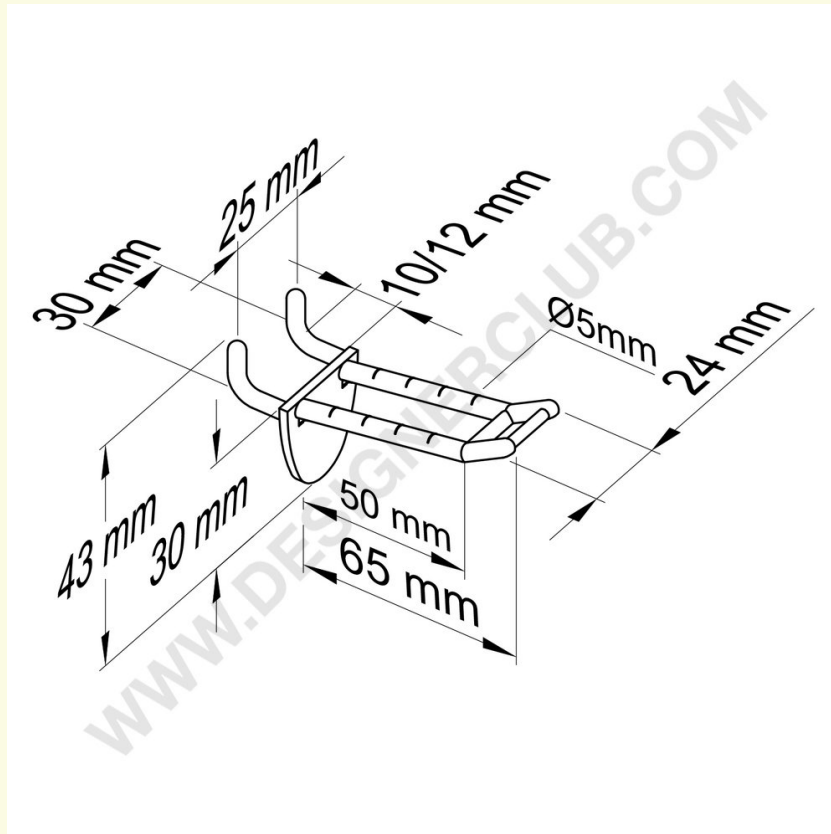

Scheda prodotto

REF: 144 000

Broche (gancio) doppia bianca per pannelli alveolari spessore mm. 10-12, p. e. corto, lungh. mm. 50

Broche (gancio) doppia in plastica bianca per pannelli alveolari spessore mm. 10-12 con aggancio porta etichette corto mm. 50.

Colore nero ref. 144 010.

Colore trasparente ref. 144 020.

+39 0332 455 360

www.designerclub.com

commerciale@designerclub.com

Designer Club S.R.L. Via 2 Giugno 28, 21022, Azzate (VA), Italy